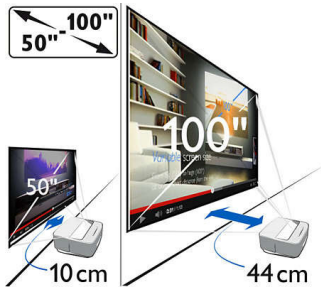

Philips Screeneo
โปรเจคเตอร์ LED
Screeneo Smart

HDP1590

รับชมภาพขนาดใหญ่

เพลิดเพลินกับความบันเทิงแบบใหญ่ยักษ์ ด้วยภาพที่มีขนาดตั้งแต่ 50" ไปจนถึง 100" ด้วย Screeneo ที่ตั้งอยู่ห่างจากผนังเพียงไม่กี่เซนติเมตร จะเคลื่อนย้ายไปที่ต่างๆ ภายในบ้านได้หรือจะติดตั้งไว้เป็นโรงภาพยนตร์กลางแจ้งภายในสวนก็ทำได้ง่ายๆ! โดดเด่นด้วยคุณภาพเสียงและ Wi-Fi ที่ยอดเยี่ยม!

จากเล็กไปหาใหญ่ ด้วยคุณภาพของภาพที่ไร้ที่ติ

- ขนาดหน้าจอที่ปรับเปลี่ยนได้ - ตั้งแต่ 50 - 100"
- เทคโนโลยี LED เพื่อสีสันที่สดใส และอายุการใช้งานที่ยาวนาน

เต็มอรรถกับการสัมผัสพลังเสียงชัดใส

- ลำโพงและซับวูฟเฟอร์ในตัว
- สตรีมเพลงของคุณผ่าน Bluetooth หรือ Wi-Fi / DLNA

ขนาดหน้าจอที่ปรับเปลี่ยนได้

สัมผัสภาพยนตร์ การแข่งกีฬา หรือการเล่นเกมอย่างที่ไม่เคยพบมาก่อน ในขนาด 50 ถึง 100 นิ้ว

เอนกายแล้วเพลิดเพลินได้ไม่ว่าจะอยู่ห้องใดก็ตามในบ้าน สามารถติดตั้งจอภาพติดที่ฝาผนังใดๆ ได้อย่างง่ายดาย เพียงดึงตัวจับที่ทำด้วยหนังอย่างสวยงาม ในการฉายการ์ตูนสำหรับเด็กในขนาด 50 นิ้ว ให้วางเครื่องห่างจากฝาผนัง 10 ซม. ในการแข่งขันฟุตบอลในขนาด 100 นิ้ว ให้วางเครื่อง Screeneo ห่างจากฝาผนัง 44 ซม.

- เทคโนโลยีของจอภาพ: DLP
- แหล่งกำเนิดแสง: RGB LED
- แหล่งกำเนิดแสง LED มีอายุการใช้งานกว่า: 30.000 ชั่วโมง
- อัตราความเปรียบต่าง: 100.000:1
- ระยะห่างจากหน้าจอ: 10 - 44 ซม.
- Throw Ratio: 0,321
- หน่วยความจำภายใน: 4 GB
- ระบบปฏิบัติการ: Android 4.2
- ความละเอียด: 1280 x 800 pixels
- ขนาดหน้าจอ: 50" - 100"
- การแก้ไข Keystone
- อัตราการจัดมุมมอง: 4:3 และ 16:9
- การแก้ไขสี่ผืนผ้า
- การปรับโฟกัส: กำหนดเอง
- เทคโนโลยี 3D: แปลง 2D เป็น 3D รองรับโหมด 3D ทั้งหมด
- เครื่องเล่น MP4
- ระดับเสียง: < 25 dB(A)
- โหมดการฉาย: ด้านหน้า, ด้านหลัง, เพดานด้านหน้า, เพดานด้านหลัง