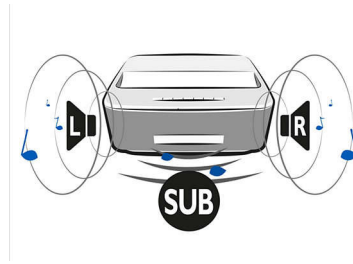

ลำโพงในตัว

ไม่จำเป็นต้องเชื่อมต่อกับเครื่องเสียงใดๆ ด้วยซับวูฟเฟอร์และลำโพงในตัวที่มีกำลังเอาต์พุต 26W RMS ประสิทธิภาพด้านเสียงของคุณจะถูกเติมเต็มให้สมบูรณ์แบบด้วยระบบเสียง Dolby Digital 2.1

เทคโนโลยี LED

Screeneo ใช้เทคโนโลยี LED

คุณภาพสูงในการฉายภาพถ่าย ภาพยนตร์ และอื่นๆ ในสีที่สดใส โดยมียอายุการใช้งานยาวนานถึง 30,000 ชั่วโมง และด้วยเทคโนโลยีการฉายภาพระยะใกล้เป็นพิเศษที่จะสร้างความตื่นตาตื่นใจให้คุณทุกเมื่อที่รับชม

Miracast

ฟังดูเหมือนซับซ้อน แต่ความจริงง่ายมาก: ขณะเรียกดูภาพถ่ายบนสมาร์ทโฟนหรือแท็บเล็ตของคุณ ให้เชื่อมต่อแบบไร้สายกับ Screeneo ซึ่งจะฉายภาพจากหน้าจอคุณในทันที ไม่ว่าคุณจะทำอะไรบนอุปกรณ์พกพาของคุณ ภาพจะได้รับการฉายผ่านระบบไร้สายโดยใช้ Miracast

สตรีมเพลงของคุณ

ใช้ Screeneo เป็นเครื่องเล่นเพลง! สตรีมเพลงจากสมาร์ทโฟน หรือแท็บเล็ตสู่ Screeneo ผ่าน Bluetooth หรือ DLNA (Digital Living Network Alliance) ได้อย่างง่ายดาย