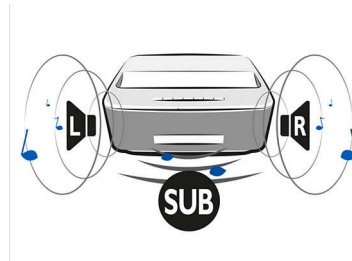

Beépített hangszórók

A 26 W RMS kimeneti teljesítmény beépített hangszóróknak és mélysugárzónak köszönhetően nem kell hangrendszerhez csatlakoztatni. A tökéletes hangélményt a Dolby Digital 2.1 hangrendszer teszi teljessé.

LED technológia

A kiváló minőségű LED technológiát használó Screeneo segítségével kivetíthet fényképeket,

filmeket és sok más – mindezt briliáns színekben és 30 000 órán keresztül. Az innovatív rendkívül rövid szórású technológiával mindig rendkívüli élményt garantál.

Miracast

Bonyolultnak tűnik, mégis nagyon egyszerű: okostelefonján vagy táblagépén a képek között böngészve csatlakozzon vezeték nélküli kapcsolaton keresztül a Screeneo készülékhez, amely azonnal megjeleníti a képernyőjét. A mobil eszközön végzett minden tevékenység vezeték nélküli kapcsolaton keresztül megjelenik a Miracast segítségével.

Free-to-air DVB-T tuner

Még több tartalom megtekintése szabadon nézhető csatornákról a beépített DVB-T tunerrel keresztül.

Zene streamelése

Használja a Screeneo készüléket zenei állomásként! Streameljen zenét kényelmesen az okostelefonjáról vagy táblagépéről a Screeneo készülékre Bluetooth vagy DLNA (Digital Living Network Alliance) kapcsolaton keresztül.