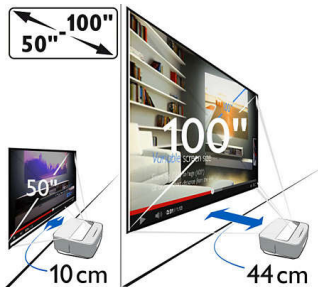

## Nézze nagyban!

Élvezze nagyban a képeket - az 50"-es mérettől egészen a 100"-es méretig - a faltól csupán néhány centiméterre elhelyezett Screeneo segítségével. A házban is egyszerűen hordozható és a kertben is mozíthat vele! Kiváló a hangminősége, és Wi-Fi-vel is rendelkezik!

### **A kicsitől a nagy méretig mindenhol kiváló képminőség**

- Állítható képernyőméret - 50 és 100" között
- LED technológia a briliáns színekért és a hosszú élettartamért

## Állítható képernyőméret

Élvezze a filmeket, a sporteseményeket és a játékokat eddig soha nem tapasztalt módon, 50" és 100" közötti méretben. Dőljön hátra kényelmesen, és élvezze a pillanat varázsát

otthona bármelyik helyiségéből. A Screeneo készüléket bármely sima fal közelébe helyezheti. Csupán a termék hátulján lévő stílusos bőr fogantyút kell megfognia hozzá. Ha a gyerekek animációs filmet szeretnének nézni 50"-es méretben, a faltól 10 cm-re helyezze el a Screeneo készüléket, kedvenc focimeccséhez pedig 44 cm legyen a faltól mért távolság.