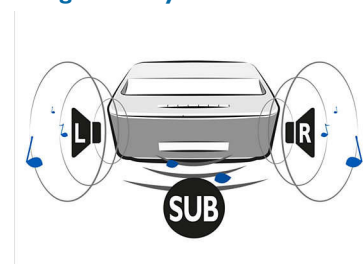

Integrerte høyttalere

Du trenger ikke å koble til et lydsystem, takket være den integrerte subwooferen og høyttalerne med en utgangseffekt på 26 W RMS. Den perfekte lydopplevelsen utfylles med Dolby Digital 2.1-lydsystemet.

LED-teknologi

Screeneo bruker LED-teknologi av høy kvalitet til å projisere bilder, filmer og mer i strålende farger, med en varighet på 30 000 timer. Kombinert med den nyskapende Throw-teknologien er du garantert stor suksess når du slår den på.

Miracast

Det høres omstendelig ut, men det er svært enkelt. Mens du blar gjennom bildene på smarttelefonen eller nettbrettet, kan du koble trådløst til Screeneo, som speiler skjermen umiddelbart. Alt du gjør på den bærbare enheten blir projisert trådløst via Miracast.

Free-to-air DVB-T-tuner

Se enda mer med innhold fra free-to-air-kanaler, via den innebygde DVB-T-tuneren.

Stream musikken din

Bruk Screeneo som en musikkstasjon. Du kan enkelt streame musikk fra smarttelefonen eller nettbrettet til Screeneo, via Bluetooth eller DLNA-funksjonalitet (Digital Living Network Alliance).

Utgivelsesdato
2023-02-02

Versjon: 4.1.2

© 2023 Koninklijke Philips N.V.
Alle rettigheter forbeholdt.

Spesifikasjonene kan endres uten varsel. Varemerker tilhører Koninklijke Philips N.V. eller deres respektive eiere.

www.philips.com