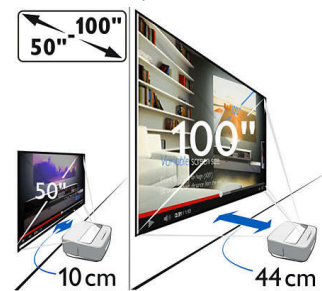

- Skjermteknologi: DLP
- Lyskilde: RGB-LED
- LED-lyskilde som varer over: 30 000 timer
- Kontrastforhold: 100 000 : 1
- Skjermavstand: 10–44 cm
- Avstandsforhold: 0,321
- Internt minne: 4 GB
- Operativsystem: Android 4.2
- Oppløsning: 1280 x 800 pixels
- Skjermstørrelser: 50"–100"
- Keystone-korrigering
- Sideforhold: 4:3 og 16:9
- Veggfargekorrigering
- Fokusjustering: manuell
- 3D-teknologi: konverterer 2D i 3D-modus, støtter alle 3D-modi
- MP4-spiller
- Støynivå: < 25 dB(A)
- Prosjeksjonsmodi: foran, bak, tak foran, tak bak

DVB-T-tuner (Free-to-air)

- Digital-TV: DVB-T
- EPG
- Foreldrekontroll

Høydepunkter

Koble til kablet eller trådløst

Med innebygd Wi-Fi kan du enkelt koble deg til Internett-verdenen eller nettverket hjemme via DLNA eller Bluetooth og projisere innhold fra disse enhetene. Hvis du foretrekker fysiske medier, kan du koble Screeneo via HDMI, sette et SD-kort inn i kortleseren, koble til en USB-flash, eller koble antennen til en antennekontakt.

Fleksibel skjermstørrelse

Opplev filmer, sportsbegivenheter og spill slik du aldri har gjort det før, fra 50" opptil 100". Len deg tilbake og nyt, i komforten i ditt eget hjem. Screeneo kan enkelt plasseres nær alle glatte vegger, du trenger bare å ta tak i det stilige skinnhåndtaket på baksiden av produktet. Hvis du vil vise en tegnefilm for barn på 50" kan du plassere den 10 cm fra veggen, og for favorittfotballkampen på 100" kan du plassere Screeneo 44 cm fra veggen.