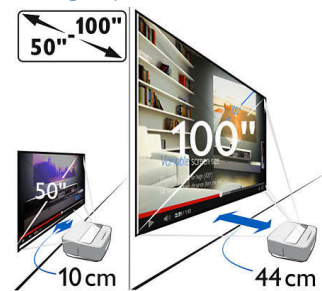

Prilagodljiva veličina zaslona

Doživite filmove, sportske događaje i igranje kao nikad prije, od 50 do 100 inča. Opustite se i uživajte u udobnosti bilo koje prostorije u svom domu. Screeneo se lako može postaviti blizu kojeg ravnog zida. Samo uhvatite elegantnu kožnu ručku na poleđini proizvoda. Za gledanja dječjih crtica uz sliku od 50 inča stavite ga 10 cm od zida, a za omiljenu nogometnu utakmicu na 100 inča stavite Screeneo 44 cm od zida.