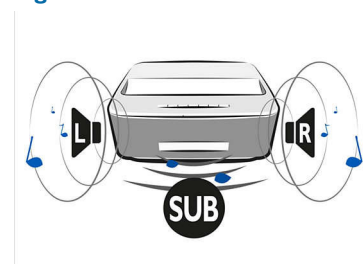

Ugrađeni zvučnici

Zahvaljujući ugrađenom niskotoncu i zvučnicima s izlaznom snagom od 26 W RMS nema potrebe za povezivanjem s bilo kojim zvučnim sustavom. Zvučni sustav Dolby Digital 2.1 upotpunjava savršeni doživljaj zvuka.

LED tehnologija

Screeneo koristi vrlo kvalitetnu LED tehnologiju za projiciranje slika, filmova i sličnog sadržaja u blistavim bojama, tijekom 30.000 sati. U kombinaciji s inovativnom tehnologijom ultra kratkog rastojanja projekcije jamči oduševljenje prilikom svakog korištenja.

Miracast

Zvuči komplicirano, no vrlo je jednostavno: dok pregledavate fotografije na pametnom telefonu ili tabletu bežično se povežite na Screeneo, koji trenutno zrcali vaš zaslon. Sve što radite na ručnom uređaju bežično se projicira putem funkcije Miracast.

Usmjeravajte glazbu

Koristite Screeneo kao glazbenu stanicu! Praktično usmjeravajte glazbu sa svog pametnog telefona ili tableta na Screeneo putem Bluetooth veze ili funkcije DLNA (Digital Living Network Alliance).

Datum izdavanja
2023-02-02

Verzija: 5.1.2

© 2023 Koninklijke Philips N.V.
Sva prava pridržana.

Specifikacije su podložne promjeni bez prethodne obavijesti. Trgovačke marke su u vlasništvu tvrtke Koninklijke Philips N.V. ili njihovih odgovarajućih vlasnika.

www.philips.com