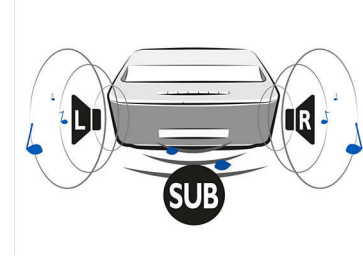

Entegre hoparlörler

26 W RMS çıkış gücüne sahip entegre subwoofer ve hoparlörler sayesinde cihaza ses sistemi bağlamak gerekmez. Dolby Digital 2.1 ses sistemi, mükemmel ses deneyiminizi tamamlar.

LED teknolojisi

Screeneo fotoğraflarınızı, filmlerinizi ve diğer içeriğinizi yansıtmak için harika renkler sunan, 30.000 saat ömürlü, yüksek kaliteli LED teknolojisini kullanır. Ultra kısa yansıtma açısı teknolojisiyle birlikte projektörünüzü her açtığınızda hayretten ağzınızı açık bırakacak görüntüler sunar.

Yayın tarihi 2023-05-05

Sürüm: 7.1.2

© 2023 Koninklijke Philips N.V.
Tüm hakları saklıdır.

Teknik özellikler üzerinde önceden haber vermeden değişiklik yapılabilir. Ticari markalar, Koninklijke Philips N.V. şirketi veya ilgili kuruluşlara aittir.

www.philips.com