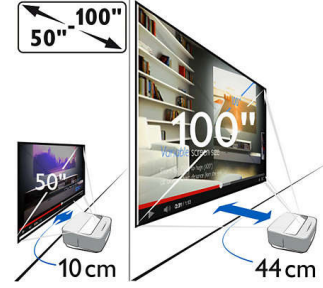

Bağlantı

- Bağlanabilirlik: 1x ön standart USB, 2x arka HDMI, 1 ön HDMI, 2x arka Standart USB, Ses çıkışı (analog, dijital), Ön kulaklık çıkışı, Standart SD kart, VGA, Kompozit
- DLNA
- LAN (Ethernet)

Ses

- Dahili stereo hoparlör: 2 + subwoofer
- Ses sistemi: Dolby Digital 2.1
- Desteklenen ses formatları: mp3, wav
- RMS: 26 Watt çıkış gücü

Standart paket içeriği

- Kullanım kılavuzu: dahili hafızada, İnternet'te
- Uzaktan kumanda
- Hızlı başlangıç kılavuzu
- HDMI kablosu

- Power cable
- Taşıma çantası
- 2xAAA pil
- HDP 1550

Güç Kaynağı

- Güç adaptörü: AB ve İngiltere için 90-264 V, 47-63 Hz

Ambalaj boyutları

- Ambalajlı (G x D x Y): 19,45 x 15,47 x 12,6 inç / 494 x 393 x 320 mm
- Ambalajsız (G x D x Y): 15,47 x 11,50 x 5,98 inç / 339 x 292 x 152 mm

Sıcaklık aralığı

- Çalışma: 5-35 °C / 41-95 °F
- Ambalajda saklama: -25-60 °C / -13-140 °F
- Ambalajsız depolama: 0-45 °C / 32-113 °F

Bağıl nem

- Çalışma: %15-85 BN
- Ambalajda saklama: %5-93 BN
- Ambalajsız depolama: %15-85 BN

Desteklenen video standartları

- PAL
- SECAM
- NTSC
- 576i/p
- 480i/p
- 720i/p
- 1080i/p

Yerleşik ortam oynatıcı

- Desteklenen video formatları: AVI, MOV, MP4, MKV, FLV, TS, M2TS, 3GP
- Desteklenen ses formatları: MP3, WAV
- Desteklenen fotoğraf formatları: JPEG, BMP, PNG, GIF

Özellikler

Esnek ekran boyutu

50 inçten 100 inçe farklı ekran seçenekleriyle filmleri, maçları ve oyunları bambaşka bir gözle görün. Evinizin istediğiniz odasında arkanıza yaslanın ve eğlencenin tadını çıkarın. Screeneo, herhangi bir düz duvarın yakınına kolayca kurulabilir. Tek yapmanız gereken, ürünü arka tarafındaki şık deri kolundan tutup taşımak. Çocukların 50 inç ekranda çizgi film izlemesi için Screeneo'yu duvardan 10 cm uzağa, 100 inç ekranda futbol maçı izlemek için duvardan 44 cm uzağa yerleştirin.