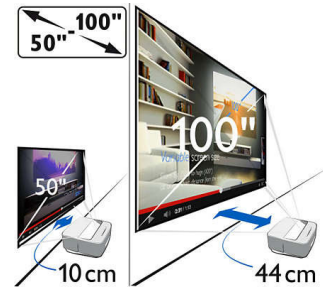

- HDMI kablosu
- Power cable
- Taşıma çantası
- 2xAAA pil
- DLP Link 3D Gözlük
- HDP 1590

Güç Kaynağı

- Güç adaptörü: AB ve İngiltere için 90-264 V, 47-63 Hz

Ambalaj boyutları

- Ambalajlı (G x D x Y): 490 x 392 x 317 mm
- Ambalajsız (G x D x Y): 339 x 287 x 148 mm

Esnek ekran boyutu

50 inçten 100 inç farklı ekran seçenekleriyle filmleri, maçları ve oyunları bambaşka bir gözle görün. Evinizin istediğiniz odasında arkanıza yaslanın ve eğlencenin tadını çıkarın. Screeneo, herhangi bir düz duvarın yakınına kolayca kurulabilir. Tek yapmanız gereken, ürünü arka tarafındaki şık deri kolundan tutup taşımak. Çocukların 50 inç ekranda çizgi film izlemesi için Screeneo'yu duvardan 10 cm uzağa, 100 inç ekranda futbol maçı izlemek için duvardan 44 cm uzağa yerleştirin.