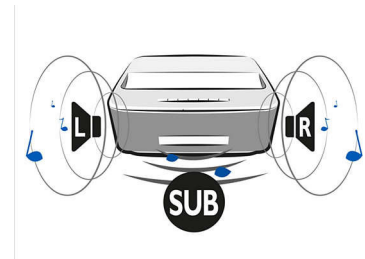

Entegre hoparlörler

26 W RMS çıkış gücüne sahip entegre subwoofer ve hoparlörler sayesinde cihaza ses sistemi bağlamak gerekmez. Dolby Digital 2.1 ses sistemi, mükemmel ses deneyiminizi tamamlar.

LED teknolojisi

Screeneo fotoğraflarınızı, filmlerinizi ve diğer içeriğinizi yansıtmak için harika renkler sunan, 30.000 saat ömürlü, yüksek kaliteli LED teknolojisini kullanır. Ultra kısa yansıtma açısı teknolojisiyle birlikte projektörünüzü her açtığınızda hayretten ağzınızı açık bırakan görüntüler sunar.

Miracast

Kulağa karmaşık gelse de aslında çok basit: Akıllı telefonunuz veya tabletinizde fotoğraflara bakarken Screeneo'yla kablosuz bağlantı kurup ekranınızı anında yansıtın. El tipi cihazınızda yaptığınız her şey, Miracast kullanılarak kablosuz olarak yansıtılır.

Müzik akışı gerçekleştirin

Screeneo'yu müzik sistemi olarak kullanın! Bluetooth veya DLNA (Digital Living Network Alliance) işleviyle akıllı telefonunuz veya tabletinizden Screeneo'ya kolayca müzik akışı gerçekleştirin.

Yayın tarihi 2023-03-13

Sürüm: 5.1.2

© 2023 Koninklijke Philips N.V.
Tüm hakları saklıdır.

Teknik özellikler üzerinde önceden haber vermeden değişiklik yapılabilir. Ticari markalar, Koninklijke Philips N.V. şirketi veya ilgili kuruluşlara aittir.

www.philips.com