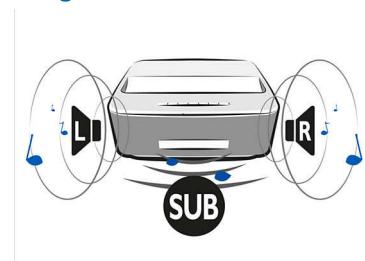

Integroidut kaiuttimet

Äänentoistojärjestelmää ei tarvitse liittää, kiitos integroitujen subwooferin ja kaiuttimien, joiden lähtöteho on 26 W RMS. Täydellisen äänentoiston kruunaa Dolby Digital 2.1 -äänijärjestelmä.

LED-tekniikka

Laadukkaan LED-tekniikan avulla Screeneo heijastaa valokuvat, elokuvat ja paljon muuta kirkkaissa väreissä. Käyttöikä on 30 000 tuntia. Yhdessä innovatiivisen Short Throw -tekniikan kanssa se saa sinut haukkomaan henkeäsi aina, kun käynnistät sen.

Miracast

Kuulostaa monimutkaiselta, mutta on todella helppoa: Kun selaat valokuvia älypuhelimellasi tai tablet-laitteellasi, muodosta langaton yhteys Screeneon, joka näyttää näyttösi heti. Kannettavan laitteen näyttö heijastetaan langattomasti Miracastin avulla.

Ilmais-DVB-T-viritin

Katso vielä enemmän, myös ilmaisten kanavien ohjelmia kiinteän DVB-T-viritin avulla.

Suoratoista musiikkia

Käytä Screeneota musiikkiasemana! Suoratoista musiikkia kätevästi älypuhelimesta tai tablet-laitteesta Screeneon Bluetooth- tai DLNA (Digital Living Network Alliance) -toiminnon avulla.

Julkaisupäivä 2023-03-13

Versio: 4.1.2

© 2023 Koninklijke Philips N.V.
Kaikki oikeudet pidätetään.

Tiedot voivat muuttua ilman erillistä ilmoitusta.
Tavaramerkit ovat Koninklijke Philips N.V:n tai omistajiensa omaisuutta.

www.philips.com