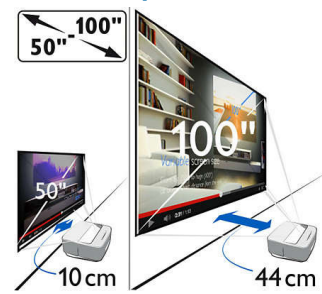

Joustava näytön koko

Koe elokuvat, urheilutapahtumat ja pelit aivan uudella tavalla, 50–100-tuumaisina. Rentoudu ja nauti kaikkialla kotonasi. Screeneon voi sijoittaa minkä tahansa sileän seinän lähelle. Siinä on tyylikäs kantokahva. Jos haluat näyttää lapsille piirrettyä elokuvan 50-tuumaisena, sijoita projektori 10 cm:n päähän seinästä, jos taas jalkapallo-ottelun 100-tuumaisena, sijoita Screeneo 44 cm:n päähän seinästä.