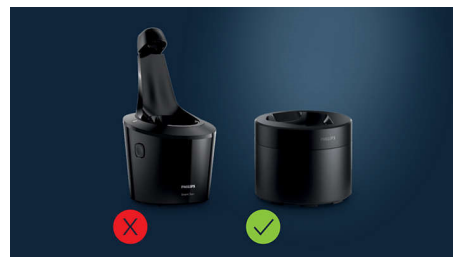

Para Quick Clean Pod

A recarga é compatível com a Philips Quick Clean Pod.