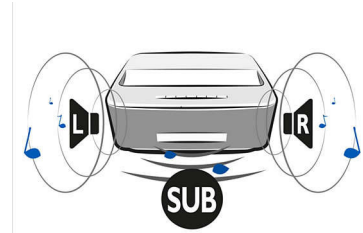

Inhalt der Standardverpackung

- Gebrauchsanleitung: auf internem Speicher,

- Internet
- Fernbedienung
- Kurzanleitung
- HDMI-Kabel
- Netzkabel
- Tragetasche
- 2 x AAA-Batterie
- DLP Link 3D-Brille
- HDP 1590

Stromversorgung

- Netzteil: 90 - 264 V, 47 -63 Hz für EU und UK

Verpackungsmaße

- Verpackt (B x T x H): 490 x 392 x 317 mm
- Ausgepackt (B x T x H): 339 x 287 x 148 mm

Temperaturbereich

- Betrieb: 5 - 35 °C
- Aufbewahrung (verpackt): -25 - 60 °C
- Aufbewahrung (unverpackt): 0 - 45 °C

Relative Luftfeuchtigkeit

- Betrieb: 15 – 85 % RH
- Aufbewahrung (verpackt): 5 – 93 % RH
- Aufbewahrung (unverpackt): 15 – 85 % RH

Unterstützte Videostandards

- PAL
- Secam
- NTSC
- 576i/p
- 480i/p
- 720i/p
- 1.080i/p

Integrierter Media Player

- Unterstützte Videoformate: AVI, MOV, MP4, MKV, FLV, TS, M2TS, 3GP
- Unterstützte Audioformate: MP3, WAV
- Unterstützte Fotoformate: JPEG, BMP, PNG, GIF

Besonderheiten

Mit oder ohne Kabel verbinden

Dank des integrierten WiFi können Sie über DLNA oder Bluetooth ganz leicht eine Verbindung zur Online-Welt oder Ihrem Heimnetzwerk herstellen und Ihre Inhalte von diesen Geräten projizieren. Wenn Sie physische Medien bevorzugen, können Sie Screeneo auch über HDMI verbinden, eine SD-Karte in den Kartenleser einsetzen, ein USB-Flashlaufwerk verbinden oder die Antenne an eine Antennenbuchse anschließen.

Integrierte Lautsprecher

Dank des integrierten Subwoofers und den Lautsprechern mit einer Ausgangsleistung von 26 W RMS muss keine Verbindung zu einem Soundsystem hergestellt werden. Ihr perfektes Sounderlebnis wird durch ein Dolby Digital 2.1-Soundsystem noch abgerundet.

Miracast

Es hört sich komplizierter an, als es ist: Während Sie die Fotos auf Ihrem Smartphone oder Tablet durchsuchen, stellen Sie eine kabellose Verbindung mit Screeneo her, der Ihren Bildschirm sofort projiziert. Was auch immer Sie auf Ihrem tragbaren Gerät machen, wird mithilfe von Miracast kabellos übertragen.

Übertragen Sie Ihre Musik

Verwenden Sie Screeneo als Music Station! Übertragen Sie Musik bequem über Bluetooth oder die DLNA (Digital Living Network Alliance)-Funktionalität von Ihrem Smartphone oder Tablet auf Screeneo.

Ausstellungsdatum
2023-10-27

Version: 5.1.2

© 2023 Koninklijke Philips N.V.
Alle Rechte vorbehalten.

Technische Daten können ohne vorherige Ankündigung geändert werden. Die Marken sind Eigentum von Koninklijke Philips N.V. oder der jeweiligen Firmen.

www.philips.com