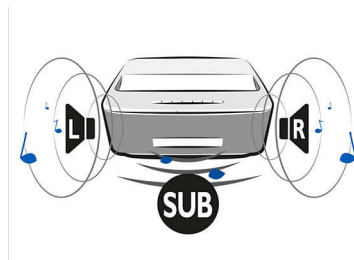

Indbyggede højttalere

Der er ingen grund til at oprette forbindelse til et lydsystem takket være den integrerede subwoofer og højttalere med en udgangseffekt på 26W RMS. Dine perfekte lydoplevelse bliver fuldført med lydsystemet Dolby Digital 2.1.

LED-teknologi

Screeneo bruger LED-teknologi af høj kvalitet til at projicere dine fotos, film m.m. i strålende farver og en varighed på 30.000 timer.

Kombineret med den innovative teknologi til ultrakorte afstande garanterer den store benovelse, hver gang den tændes.

Miracast

Det lyder omfattende men det er så enkelt: Under gennemsyn af fotos på din smartphone eller tablet skal du oprette forbindelse trådløst via Screeneo, som øjeblikkeligt spejler din skærm. Alt, hvad du gør på din håndholdte enhed, projiceres trådløst med Miracast.

DVB-T-tuner, der giver adgang til gratis kanaler

Se endnu mere med indhold fra gratis kanaler via den indbyggede DVB-T-tuner.

Stream din musik

Brug Screeneo som en musikstation! Du kan nemt streame musik fra din smartphone eller tablet til Screeneo via Bluetooth eller DLNA (Digital Living Network Alliance) funktionalitet.