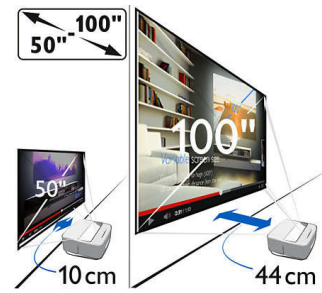

Liittäminen

- Liitännät: 1x tavallinen USB edessä, 2x HDMI takana, 1 HDMI edessä, 2x tavallinen USB takana, Äänilähtö (analoginen, digitaalinen), Kuulokelähtö edessä, Tavallinen SD-kortti, VGA, komposiitti
- DLNA
- LAN (Ethernet)

Ääni

- Sisäänrakennettu stereokaiutin: 2 + subwoofer
- Äänentoistojärjestelmä: Dolby Digital 2.1
- Tuetut äänimuodot: mp3, wav
- RMS: Lähtöteho 26 wattia

Peruspakettiin kuuluvat

- Käyttöohje: sisäisessä muistissa, internetissä
- Kaukosäädin

- Pikaopas
- HDMI-kaapeli
- Virtajohto
- Kantokassi
- 2x AAA-paristo
- HDP 1550

Virtalähde

- Verkkolaite: 90–264 V, 47–63 Hz EU:ssa ja UK:ssa

Pakkauksen mitat

- Pakattuna (L x S x K): 490 x 392 x 317 mm
- Avattuna (L x S x K): 339 x 287 x 148 mm

Lämpötila

- Toimi: 5–35 °C
- Säilytys pakkauksessa: -25–60 °C
- Säilytys ilman pakkausta: 0–45 °C

Suhteellinen kosteus

- Toimi: 15–85 % suht. kosteus
- Säilytys pakkauksessa: 5–93 % suht. kosteus
- Säilytys ilman pakkausta: 15–85 % suht. kosteus

Tuetut videostandardit

- PAL
- SECAM
- NTSC
- 576i/p
- 480i/p
- 720i/p
- 1080i/p

Sisäinen mediasoitin

- Tuetut videomuodot: AVI, MOV, MP4, MKV, FLV, TS, M2TS, 3GP
- Tuetut äänimuodot: MP3, WAV
- Tuetut kuvamuodot: JPEG, BMP, PNG, GIF

Kohokohdat

Joustava näyttön koko

Koe elokuvat, urheilutapahtumat ja pelit aivan uudella tavalla, 50–100-tuumaisina. Rentoudu ja nauti kaikkialla kotonasi. Screeneon voi sijoittaa minkä tahansa sileän seinän lähelle. Siinä on tyylikäs kantokahva. Jos haluat näyttää lapsille piirretyn elokuvan 50-tuumaisena, sijoita projektori 10 cm:n päähän seinästä, jos taas jalkapallo-ottelun 100-tuumaisena, sijoita Screeneo 44 cm:n päähän seinästä.