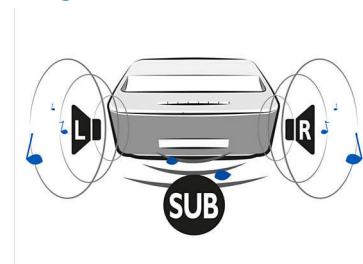

Integroidut kaiuttimet

Äänentoistojärjestelmää ei tarvitse liittää, kiitos integroitujen subwooferin ja kaiuttimien, joiden lähtöteho on 26 W RMS. Täydellisen äänentoiston kruunaa Dolby Digital 2.1 -äänijärjestelmä.

LED-tekniikka

Laadukkaan LED-tekniikan avulla Screeneo heijastaa valokuvat, elokuvat ja paljon muuta kirkkaissa väreissä. Käyttöikä on 30 000 tuntia. Yhdessä innovatiivisen Short Throw -tekniikan kanssa se saa sinut haukkomaan henkeäsi aina, kun käynnistät sen.