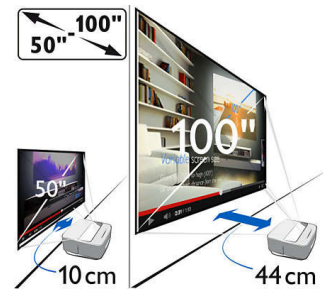

- Power cable
- Taşıma çantası
- 2xAAA pil
- DLP Link 3D Gözlük

Güç Kaynağı

- Güç adaptörü: AB ve İngiltere için 90-264 V, 47-63 Hz

Ambalaj boyutları

- Ambalajlı (G x D x Y): 490 x 392 x 317 mm
- Ambalajsız (G x D x Y): 339 x 287 x 148 mm

DVB-T tuner (antenli)

- Dijital TV: DVB-T
- EPG
- Ebeveyn Kontrolü

Özellikler

Kablolu veya kablosuz bağlantı

Dahili Wi-Fi ile çevrimiçi dünyaya veya DLNA ya da Bluetooth ile ev ağınıza kolayca bağlanabilir ve bu cihazlardan içerik akışı gerçekleştirebilirsiniz. Fiziksel ortamı tercih ediyorsanız Screeneo'yu HDMI ile bağlayabilir, kart okuyucuya SD kart takabilir, USB flash sürücü bağlayabilir ya da anten yakına anten bağlayabilirsiniz.

Esnek ekran boyutu

50 inçten 100 inç farklı ekran seçenekleriyle filmleri, maçları ve oyunları bambaşka bir gözle görün. Evinizin istediğiniz odasında arkanıza yaslanın ve eğlencenin tadını çıkarın. Screeneo, herhangi bir duvarın yakınına kolayca kurulabilir. Tek yapmanız gereken, ürünü arka tarafındaki şık deri kolundan tutup taşımak. Çocukların 50 inç ekranda çizgi film izlemesi için Screeneo'yu duvardan 10 cm uzağa, 100 inç ekranda futbol maçı izlemek için duvardan 44 cm uzağa yerleştirin.