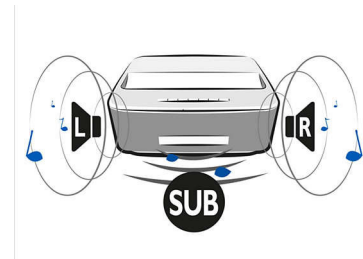

Entegre hoparlörler

26 W RMS çıkış gücüne sahip entegre subwoofer ve hoparlörler sayesinde cihaza ses sistemi bağlamak gerekmez. Dolby Digital 2.1 ses sistemi, mükemmel ses deneyiminizi tamamlar.

LED teknolojisi

Screeneo fotoğraflarınızı, filmlerinizi ve diğer içeriğinizi yansıtmak için harika renkler sunar, 30.000 saat ömürlü, yüksek kaliteli LED teknolojisini kullanır. Ultra kısa yansıtma açısı teknolojisiyle birlikte projektörünüzü her açtığınızda hayretten ağzınızı açık bırakan görüntüler sunar.

Miracast

Kulağa karmaşık gelse de aslında çok basit: Akıllı telefonunuz veya tabletinizde fotoğraflara bakarken Screeneo'ya kablosuz bağlantı kurup ekranınızı anında yansıtır. El tipi cihazınızda yaptığınız her şey, Miracast kullanılarak kablosuz olarak yansıtılır.

Antenli DVB-T tuner

Dahili DVB-T tuner ile erişebileceğiniz antenli kanallarla daha fazla içerik izleyin.

Müzik akışı gerçekleştirin

Screeneo'yu müzik sistemi olarak kullanın! Bluetooth veya DLNA (Digital Living Network Alliance) işleviyle akıllı telefonunuz veya tabletinizden Screeneo'ya kolayca müzik akışı gerçekleştirin.

Yayın tarihi 2023-05-05

Sürüm: 4.1.2

© 2023 Koninklijke Philips N.V.
Tüm hakları saklıdır.

Teknik özellikler üzerinde önceden haber vermeden değişiklik yapılabilir. Ticari markalar, Koninklijke Philips N.V. şirketi veya ilgili kuruluşlara aittir.

www.philips.com