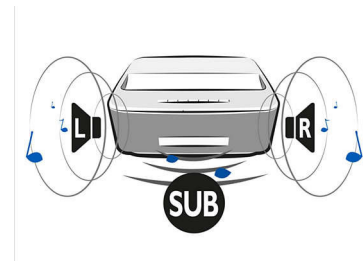

Beépített hangszórók

A 26 W RMS kimeneti teljesítmény beépített hangszóróknak és mélyszugárzónak köszönhetően nem kell hangrendszerhez csatlakoztatni. A tökéletes hangélményt a Dolby Digital 2.1 hangrendszer teszi teljessé.

LED technológia

A kiváló minőségű LED technológiát használó Screeneo segítségével kivetíthet fényképeket, filmeket és sok más – mindezt briliáns színekben és 30 000 órán keresztül. Az innovatív rendkívül rövid szórású technológiával mindig rendkívüli élményt garantál.

Kiadás dátuma
2023-05-05

Verzió: 7.1.2

© 2023 Koninklijke Philips N.V.
Minden jog fenntartva.

A műszaki adatok előzetes figyelmeztetés nélkül változhatnak. Minden védjegy a Koninklijke Philips N.V. céget, vagy az illető jogtulajdonost illeti

www.philips.com