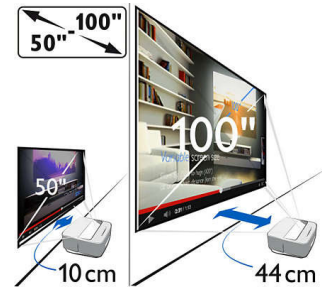

Fénypontok

Állítható képernyőméret

Élvezze a filmeket, a sporteseményeket és a játékokat eddig soha nem tapasztalt módon, 50" és 100" közötti méretben. Dőljön hátra kényelmesen, és élvezze a pillanat varázsát otthona bármelyik helyiségéből. A Screeneo készüléket bármely sima fal közelébe helyezheti. Csupán a termék hátulján lévő stílusos bőr fogantyút kell megfognia hozzá. Ha a gyerekek animációs filmet szeretnének nézni 50"-es méretben, a faltól 10 cm-re helyezze el a Screeneo készüléket, kedvenc focimeccséhez pedig 44 cm legyen a faltól mért távolság.