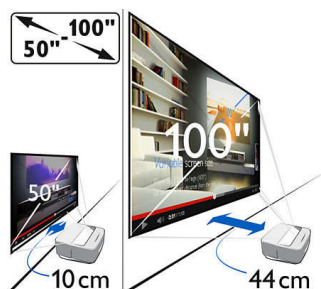

Petite ou grande image d'excellente qualité

- Taille d'affichage adaptable, de 50" à 100" (127 à 254 cm)
- Technologie LED pour des couleurs éclatantes et une longue durée de vie

Améliorez votre expérience musicale

PHILIPS

Caractéristiques

Connexion avec ou sans fil

Le Wi-Fi intégré vous permet de vous connecter facilement en ligne ou à votre réseau domestique via DLNA ou Bluetooth® afin de projeter le contenu d'appareils compatibles. Si vous préférez un support physique, vous pouvez connecter le Screeneo via la prise HDMI, insérer une carte SD dans le lecteur de carte, ou une clé USB dans le port USB, ou encore connecter l'antenne à une prise d'antenne.

Taille de l'écran modifiable

Regardez vos films, événements sportifs ou jeux comme jamais auparavant, avec une image mesurant entre 50 et 100 pouces (127-

254 cm). Installez-vous confortablement, dans n'importe quelle pièce de votre maison. Le projecteur Screeneo peut être placé près de n'importe quel mur lisse, au moyen de l'élégante poignée en cuir située à l'arrière du produit. Pour afficher un dessin animé en 50", placez-le à 10 cm du mur, pour afficher un match de football en 100", placez votre Screeneo à 44 cm du mur.

Spécifications

Technologie/optique

- Technologie d'affichage: DLP
- Source: LED RGB
- Source lumineuse LED d'une durée de plus de: 30 000 heures
- Niveau de contraste: 100 000:1
- Distance de l'écran: 10-44 cm
- Rapport distance de projection/largeur de l'image: 0,321
- Mémoire interne: 4 Go
- Système d'exploitation: Android 4.2
- Résolution: 1 280 x 800 pixels
- Tailles d'écran: 50-100" (127-254 cm)
- Correction du trapèze
- Format d'image: 4/3 et 16/9
- Correction de la couleur du mur
- Mise au point: Manuel
- Technologie 3D: Conversion de la 2D en 3D, prise en charge de tous les modes 3D
- Baladeur MP4
- Niveau sonore: < 25 dB(A)
- Modes de projection: Avant, arrière, au plafond avant, au plafond arrière