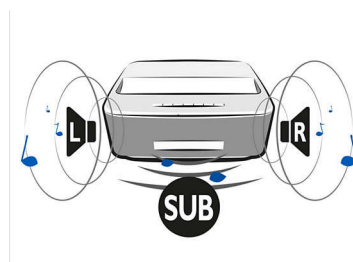

Haut-parleurs intégrés

La connexion à une chaîne est inutile, grâce au caisson de basses et aux haut-parleurs intégrés offrant une puissance de sortie de 26 W RMS. Avec un système audio Dolby Digital 2.1, votre plaisir d'écoute est total.

Technologie LED

Grâce à une technologie LED de haute qualité, le Screeneo projette vos photos, vos films et plus encore. Les couleurs sont éclatantes et la durée de vie est de 30 000 heures. Avec sa technologie innovante de distance de projection ultra-courte, l'émerveillement est garanti dès que vous l'allumez.

Miracast

Cela semble compliqué, mais ça ne l'est pas : pendant que vous parcourez des photos sur votre smartphone ou votre tablette, établissez une connexion sans fil avec le Screeneo afin de les projeter instantanément en mode miroir. Tout ce qui apparaît à l'écran de votre appareil est projeté via une connexion sans fil grâce à la technologie Miracast.

Diffusez votre musique en streaming

Utilisez le Screeneo comme chaîne satellite ! Transmettez facilement en streaming la musique de votre smartphone ou de votre tablette vers le Screeneo via Bluetooth® ou DLNA (Digital Living Network Alliance).