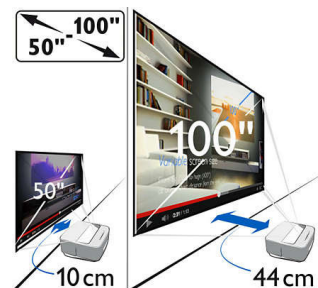

## Flexibilná veľkosť obrazu

Vychutnajte si filmy, športové prenosy a hranie hier ako nikdy predtým s obrazom veľkým od 50 až do 100 palcov (127 – 254 cm). Pohodlne sa opríte a užite si to v pohodlí ktorejkoľvek izby vašej domácnosti. Screeneo môžete umiestniť blízko akejkoľvek hladkej steny. Stačí iba uchopiť štýlovú koženú rukoväť na zadnej strane výrobku. Ak chcete sledovať rozprávku pre deti s 50 palcovou uhlopriečkou obrazu, umiestnite ho 10 cm od steny. Ak chcete sledovať svoj obľúbený futbalový zápas so 100 palcovou uhlopriečkou obrazu, umiestnite Screeneo 44 cm od steny.