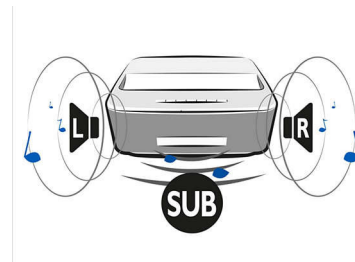

Integrované reproduktory

Vďaka integrovanému subwoofery a reproduktorom s výstupným výkonom 26 W RMS už nemusíte pripájať žiaden zvukový systém. Zvukový systém Dolby Digital 2.1 privedie váš poslucháčsky zážitok k dokonalosti.

Technológia diód LED

Screeneo používa na projekciu vašich fotografií, filmov a ďalšieho obsahu veľmi kvalitnú technológiu diód LED s brilantnými farbami a s životnosťou až 30 000 hodín. V kombinácii s inovatívnou technológiou ultra krátkého projekčného pomeru vás nadchne pri každom zapnutí.

Dátum vydania
2023-03-13

Verzia: 7.1.2

© 2023 Koninklijke Philips N.V.
Všetky práva vyhradené.

Autor si vyhradzuje právo zmeny špecifikácií bez oznámenia. Ochranné známky sú majetkom Koninklijke Philips N.V. alebo ich príslušných vlastníkov.

www.philips.com