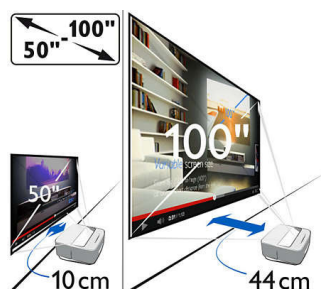

Malý i velký obraz s vynikající kvalitou

- Flexibilní velikost obrazovky od 127 do 254 cm (50"–100")
- Technologie LED pro zářivé barvy a dlouhou životnost

Obohat'te svůj zvukový zážitek

- Integrované reproduktory a subwoofer
- Streamujte svou hudbu pomocí funkce Bluetooth nebo sítě Wi-Fi / DLNA

Flexibilní velikost obrazovky

Zažijte filmy, sportovní akce nebo hradí tak jako nikdy předtím – na obrazovce velikosti 127 až 254 cm (50"–100"). Pohodlně se opřete a vychutnejte si obraz v jakékoli místnosti

svého domova. Zařízení Screeneo lze snadno umístit blízko jakékoli hladké stěny. Stačí jen uchopit stylovou koženou rukojeť na zadní straně výrobku. Chcete-li sledovat dětský animovaný film na 127cm (50") obrazovce, umístěte zařízení 10 cm od stěny. Chcete-li se podívat na oblíbený fotbalový zápas na obrazovce 254 cm (100"), umístěte zařízení Screeneo 44 cm od stěny.

Specifikace

Technologie/optická

- Technologie displeje: DLP
- Zdroj světla: RGB LED
- Zdroj osvětlení LED vydrží více než: 30 000 hodin
- Kontrastní poměr: 100 000:1
- Vzdálenost obrazovky: 10 až 44 cm
- Pracovní vzdálenost: 0,321
- Interní paměť: 4 GB
- Operační systém: Android 4.2
- Rozlišení: 1280 x 800 pixels
- Velikosti obrazovky: 127 cm až 254 cm (50"–100")
- Korekce lichoběžníkového zkreslení
- Poměr stran: 4:3 a 16:9
- Korekce barvy stěny
- Nastavení zaostření: manuál
- 3D technologie: převádí 2D na 3D, podporuje všechny režimy 3D
- MP4 přehrávač
- Hladina hluku: < 25 dB(A)
- Režimy promítání: přední, zadní, přední na strop, zadní na strop