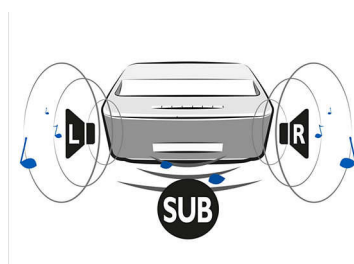

Integrované reproduktory

Díky integrovanému subwooferu a reproduktorům není třeba připojovat žádný zvukový systém – k dispozici je výstupní výkon 26 W RMS. Váš dokonalý zvukový zážitek doplní zvukový systém Dolby Digital 2.1.

Technologie LED

Zařízení Screeneo pomocí vysoce kvalitní technologie LED promítá fotografie, filmy a další obsah v zářivějších barvách a má životnost 30 000 hodin. Ve spojení s inovativní technologií přizpůsobení pro mimořádně krátké vzdálenosti zaručuje užaslou odezvu diváků pokaždé, když je zapnete.

Miracast

Zní to složitě, ale ve skutečnosti je to velmi jednoduché: když prohlížíte fotografie v chytrém telefonu nebo tabletu, bezdrátově se připojíte k zařízení Screeneo a to ihned zrcadlí sledovanou obrazovku. Ať na svém mobilním zařízení děláte cokoli, vše se bezdrátově promítne pomocí funkce Miracast.

Streamujte svou hudbu

Používejte zařízení Screeneo jako hudební stanici! Streamujte pohodlně hudbu z chytrého telefonu nebo tabletu do zařízení Screeneo pomocí funkce Bluetooth nebo sítě DLNA (Digital Living Network Alliance).