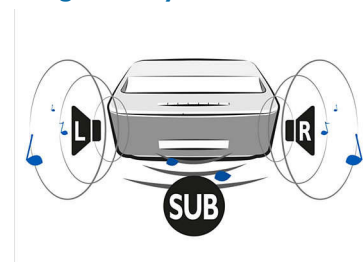

Integrerte høyttalere

Du trenger ikke å koble til et lydsystem, takket være den integrerte subwooferen og høyttalerne med en utgangseffekt på 26 W RMS. Den perfekte lydopplevelsen utfylles med Dolby Digital 2.1-lydsystemet.

LED-teknologi

Screeneo bruker LED-teknologi av høy kvalitet til å projisere bilder, filmer og mer i strålende farger, med en varighet på 30 000 timer. Kombinert med den nyskapende Throw-teknologien er du garantert stor suksess når du slår den på.

Miracast

Det høres omstendelig ut, men det er svært enkelt. Mens du blar gjennom bildene på smarttelefonen eller nettbrettet, kan du koble trådløst til Screeneo, som speiler skjermen umiddelbart. Alt du gjør på den bærbare enheten blir projisert trådløst via Miracast.

Stream musikken din

Bruk Screeneo som en musikkstasjon. Du kan enkelt streame musikk fra smarttelefonen eller nettbrettet til Screeneo, via Bluetooth eller DLNA-funksjonalitet (Digital Living Network Alliance).

Utgivelsesdato
2023-03-13

Versjon: 5.1.2

© 2023 Koninklijke Philips N.V.
Alle rettigheter forbeholdt.

Spesifikasjonene kan endres uten varsel. Varemerker tilhører Koninklijke Philips N.V. eller deres respektive eiere.

www.philips.com