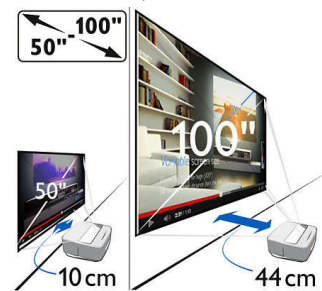

- Innpakket (B x D x H): 490 x 392 x 317 mm
- Utpakket (B x D x H): 339 x 287 x 148 mm

Temperaturområde

- Drift: 5–35 °C
- Innpakket for oppbevaring: -25–60 °C
- Utpakket for oppbevaring: 0–45 °C

Relativ luftfuktighet

Fleksibel skjermstørrelse

Opplev filmer, sportsbegivenheter og spill slik du aldri har gjort det før, fra 50" opptil 100". Len deg tilbake og nyt, i komforten i ditt eget hjem. Screeneo kan enkelt plasseres nær alle glatte vegger, du trenger bare å ta tak i det stilige skinnhåndtaket på baksiden av produktet. Hvis du vil vise en tegnefilm for barn på 50" kan du plassere den 10 cm fra veggen, og for favorittfotballkampen på 100" kan du plassere Screeneo 44 cm fra veggen.