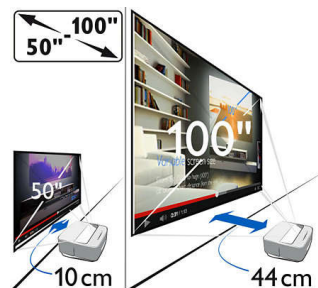

Malý i velký obraz s vynikající kvalitou

- Flexibilní velikost obrazovky od 127 do 254 cm (50"–100")
- Technologie LED pro zářivé barvy a dlouhou životnost

Obohat'te svůj zvukový zážitek

- Integrované reproduktory a subwoofer

Přednosti

Flexibilní velikost obrazovky

Zažijte filmy, sportovní akce nebo hradí tak jako nikdy předtím – na obrazovce velikosti 127 až 254 cm (50"–100"). Pohodlně se opřete a vychutnejte si obraz v jakékoli místnosti svého domova. Zařízení Screeneo lze snadno umístit blízko jakékoli hladké stěny. Stačí jen uchopit stylovou koženou rukojeť na zadní straně výrobku. Chcete-li sledovat dětský animovaný film na 127cm (50") obrazovce, umístěte zařízení 10 cm od stěny. Chcete-li se podívat na oblíbený fotbalový zápas na obrazovce 254 cm (100"), umístěte zařízení Screeneo 44 cm od stěny.