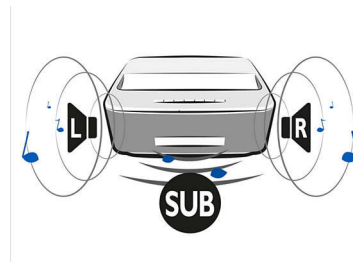

Integrované reproduktory

Díky integrovanému subwooferu a reproduktorům není třeba připojovat žádný zvukový systém – k dispozici je výstupní výkon 26 W RMS. Váš dokonalý zvukový zážitek doplní zvukový systém Dolby Digital 2.1.

Technologie LED

Zařízení Screeneo pomocí vysoce kvalitní technologie LED promítá fotografie, filmy a další obsah v zářivějších barvách a má životnost 30 000 hodin. Ve spojení s inovativní technologií přizpůsobení pro mimořádně krátké vzdálenosti zaručuje užaslou odezvu diváků pokaždé, když je zapnete.

Datum vydání 2023-10-27

Verze: 7.1.2

© 2023 Koninklijke Philips N.V.
Všechna práva vyhrazena.

Údaje mohou být změněny bez předchozího varování.
Ochranné známky jsou majetkem Koninklijke Philips N.V. nebo jejich příslušných vlastníků.

www.philips.com