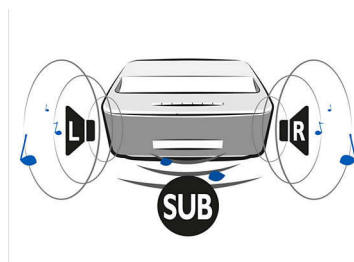

Встроенные AC

Встроенные динамики и сабвуфер с выходной мощностью 26 Вт (среднеквадр.) исключают необходимость подключения внешней акустической системы. Акустическая система Dolby Digital 2.1 обеспечит идеальное качество звучания.

Светодиодная технология

Светодиодная технология и высококачественные компоненты Screeeo позволяют насладиться яркими цветами фотографий и фильмов и обеспечивают продолжительность службы до 30 000 часов. А сочетание с инновационной технологией ультракороткого проекционного расстояния гарантирует вам непередаваемые впечатления при каждом просмотре.

Miracast

Звучит сложно, но на самом деле все очень просто. Во время просмотра фотографий на смартфоне или планшетном ПК подключитесь по беспроводной сети к Screeeo, который мгновенно отобразит экран устройства. Все, что бы вы ни делали на своем портативном устройстве, будет проецироваться по беспроводной сети с помощью Miracast.

Потоковая передача музыки

Используйте Screeeo как музыкальный центр. Функции Bluetooth и DLNA (Digital Living Network Alliance) позволяют передавать музыку со смартфона или планшетного ПК на Screeeo.