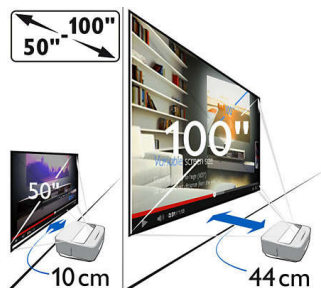

Philips Screeneo
LED-проектор Screeneo
Smart

HDP1590

Расширьте границы изображения

Широкие развлекательные возможности благодаря Screeneo: регулируйте размер проецируемого изображения от 50" до 100", просто перемещая устройство от стены. Прибор можно легко установить в любой комнате или использовать в саду в качестве домашнего кинотеатра! Воспроизводит превосходный звук, оснащен модулем Wi-Fi.

Превосходное качество изображения большего размера

- Регулируемый размер экрана — от 50" до 100"
- Светодиодная технология — яркие цвета и продолжительный срок службы

Новое представление о качестве звука

Регулируемый размер экрана

Экран с возможностью регулировки размера от 50 до 100 дюймов подарит вам новые впечатления от игр и просмотра фильмов или спортивных состязаний.

Возьмитесь за стильную кожаную ручку в задней части устройства, установите Screeeo возле ровной стены в любой комнате, устраивайтесь поудобнее и наслаждайтесь просмотром. Чтобы включить для детей мультфильм на экране 50", установите проектор на расстоянии 10 см от стены, а чтобы насладиться футбольным матчем любимой команды на экране 100", установите Screeeo на расстоянии 44 см от стены.

Технология/оптическая

- Техника отображения: DLP
- Источник света: RGB LED
- Светодиодный источник света служит более: 30 000 часов
- Коэффициент контрастности: 100 000:1
- Расстояние до экрана: 10–44 см
- Коэффициент проецирования: 0,321
- Внутренняя память: 4 ГБ
- Операционная система: Android 4.2
- Разрешение: 1280 x 800 pixels
- Размер экрана: 50–100"
- Регулировка основания
- Формат изображения: 4:3 и 16:9
- Коррекция цвета стены
- Регулировка фокуса: ручной
- Технология 3D: Преобразование 2D в 3D, поддержка всех режимов 3D
- Плеер MP4
- Уровень шума: < 25 dB(A)
- Режимы проецирования: Вперед, назад, вперед с потолка, назад с потолка