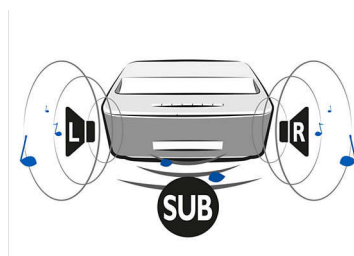

Встроенные АС

Встроенные динамики и сабвуфер с выходной мощностью 26 Вт (среднеквадр.) исключают необходимость подключения внешней акустической системы. Акустическая система Dolby Digital 2.1 обеспечит идеальное качество звучания.

Светодиодная технология

Светодиодная технология и высококачественные компоненты Screeneo позволяют насладиться яркими цветами

фотографий и фильмов и обеспечивают продолжительность службы до 30 000 часов. А сочетание с инновационной технологией ультракороткого проекционного расстояния гарантирует вам непередаваемые впечатления при каждом просмотре.

Miracast

Звучит сложно, но на самом деле все очень просто. Во время просмотра фотографий на смартфоне или планшетном ПК подключитесь по беспроводной сети к Screeneo, который мгновенно отобразит экран устройства. Все, что бы вы ни делали на своем портативном устройстве, будет проецироваться по беспроводной сети с помощью Miracast.

Тюнер DVB-T для доступа к бесплатному вещанию

С помощью встроенного тюнера DVB-T вы сможете смотреть бесплатные телеканалы.

Потоковая передача музыки

Используйте Screeneo как музыкальный центр. Функции Bluetooth и DLNA (Digital Living Network Alliance) позволяют передавать музыку со смартфона или планшетного ПК на Screeneo.