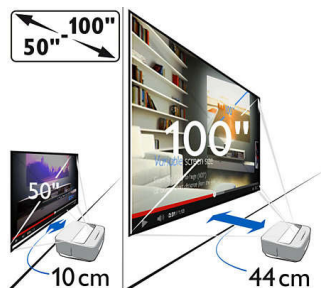

Philips Screeneo
LED-проектор Screeneo
Smart

с тюнером DVB-T

HDP1590TV

Расширьте границы изображения

Широкие развлекательные возможности благодаря Screeneo: регулируйте размер проецируемого изображения от 50" до 100", просто перемещая устройство от стены. Прибор можно легко установить в любой комнате или использовать в саду в качестве домашнего кинотеатра! Воспроизводит превосходный звук, оснащен модулем Wi-Fi.

Превосходное качество изображения большего размера

- Регулируемый размер экрана — от 50" до 100"
- Светодиодная технология — яркие цвета и продолжительный срок службы

Новое представление о качестве звука

Регулируемый размер экрана

Экран с возможностью регулировки размера от 50 до 100 дюймов подарит вам новые впечатления от игр и просмотра фильмов или спортивных состязаний. Возьмитесь за стильную кожаную ручку в задней части устройства, установите