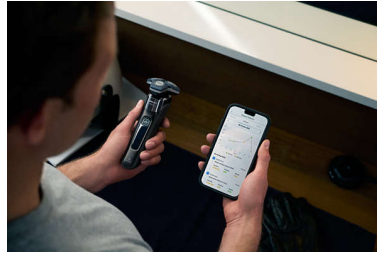

Snímač pohybu Motion Control

Technológia snímania pohybu sleduje, ako sa holíte a povedie vás účinnejšou technikou. Už po troch holeniach si väčšina mužov osvojila lepšiu techniku holenia s menším množstvom ťahov****.

Prispôsobenie na mieru cez aplikáciu

Zdokonaľte svoje holenie spárovaním holiaceho strojčka s aplikáciou Philips GroomTribe. Pri každom ťahu sledujte pokrok na svojej pokožke, prispôbte si podľa toho holenie a zvládnite techniku pre holenie, ktoré je veľmi hladké a zároveň šetrné voči pokožke.