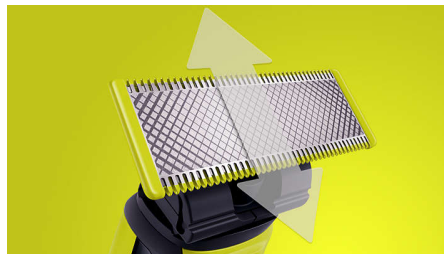

## Perfil

Cree perfiles precisos con la cuchilla de doble cara. Puede afeitarse en cualquier dirección para tener mejor visibilidad y ver cada vello que recorta. ¡Alinee su estilo en segundos!

## Cuchilla de doble cara

OneBlade sigue los contornos de la cara para que puedas recortar y afeitar todas las zonas faciales con total comodidad y facilidad. Utilizá la cuchilla de doble cara para perfilar los bordes y creá líneas definidas moviendo la cuchilla en cualquier dirección.