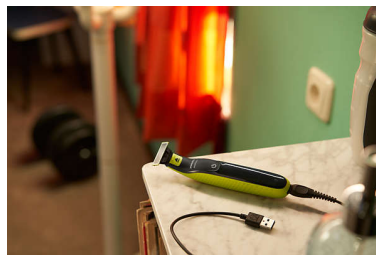

Carga por USB-A

Se puede cargar en casa o en el camino, perfecto para su rutina diaria y viajes.