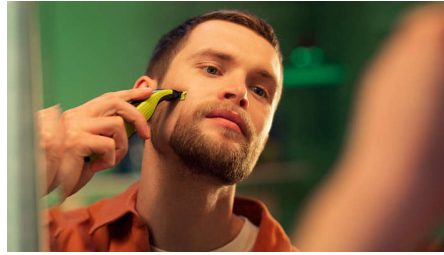

Aféitese

OneBlade no afeita tan al ras como una cuchilla tradicional para que su piel se sienta cómoda. Vaya en contra de la dirección de crecimiento y afeite cualquier longitud de vello con facilidad.