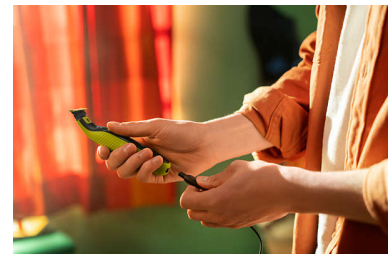

Batería de larga duración

La batería recargable de NimH proporciona 45 minutos de afeitado constante después de una carga de 8 horas.