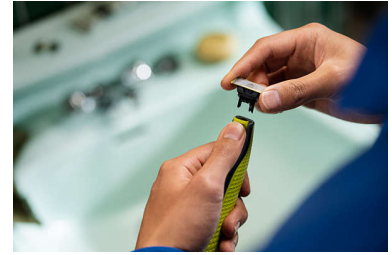

Cuchilla que perdura

Cuchilla duradera de acero inoxidable que dura hasta 4 meses de uso* para mantener esa sensación fresca. Cuando aparezca el indicador de reemplazo (el ícono de expulsión) en la cuchilla, es posible que el rendimiento ya no sea óptimo y sea hora de considerar cambiar la cuchilla para obtener la mejor experiencia de afeitado.