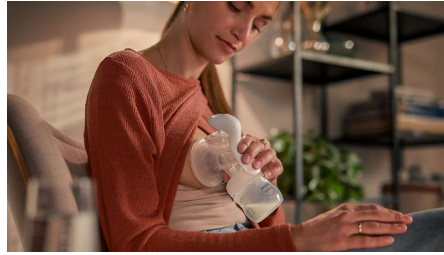

Adaptív szilikonpárna

A szilikonpárna lágyan hajlik, és alkalmazkodik a mellbimbó egyedi méretéhez és alakjához. A mellbimbóméretek 99,98%-ához illeszkedik.

Hordozható és egyszerűen használható

A mellszívó kis méretű és könnyű, ennek köszönhetően egyszerűen tárolható és szállítható, így a fejés problémamentes és diszkrét útközben.

Kényelmesen illeszkedik

Üljön lazán és kényelmesen fejés közben – a kialakításnak köszönhetően egyenes háttal ülhet, és nem kell előredőlnie.

Mindössze 2 perc alatt sterilizál

A mikrohullámú gőzsterilizáló mindössze 2 perc alatt sterilizálja a cumisüvegeket és más termékeket, és a kórokozók 99,9%-át elpusztítja. A melegítés pontos ideje természetesen a mikrohullámú készülék teljesítményétől függ: 1200-1850 W-ig – 2 perc, 850-1100 W-ig – 4 perc, 500-800 W-ig – 6 perc.

Elpusztítja a kórokozók 99,9%-át

A mikrohullámú gőzsterilizáló bizonyítottan elpusztítja a kórokozók és a baktériumok 99,9%-át.

Natural cumisüvegekkel

A széles, mell alakú etetőcumi természetes mell-érzetet biztosít, ami az etetőcumit nagyon hasonlóná teszi a mellhez. Ezáltal gyermeke könnyebben szokja meg a szoptatás és a cumisüvegből etetés kombinálását.