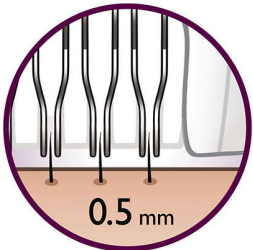

Gant de gel froid apaisant

Le gant de gel froid, avec son action apaisante, soulage votre peau juste après l'épilation et réduit les irritations.

Deux vitesses

Cet épilateur offre deux réglages de vitesse : vitesse 1 pour une épilation ultra-douce, et vitesse 2 pour une épilation ultra-efficace.

Redresseur de poil et accessoire de massage

Redresse les poils, même les plus courts, et détend votre peau pour une épilation tout en douceur.

Tête de rasage avec option bikini

La tête de rasage épouse le contour du maillot ou des aisselles pour un rasage précis tout en douceur. Vous disposez également d'un sabot pour couper les poils les plus longs avant l'épilation ou le rasage du maillot.

Tête d'épilation lavable

La tête est amovible et lavable sous le robinet, pour une meilleure hygiène.

Hypoallergénique

En outre, les disques hypoallergéniques assurent une hygiène optimale.

Caractéristiques