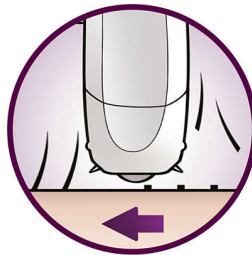

Points forts

Gant exfoliant

En décrivant des mouvements circulaires avec le gant exfoliant, vous massez doucement votre peau tout en éliminant les cellules mortes. Ainsi, votre peau sera douce et vous minimiserez l'apparition de poils incarnés.

Gant de gel froid apaisant

Le gant de gel froid, avec son action apaisante, soulage votre peau juste après l'épilation et réduit les irritations.

Deux vitesses

Cet épilateur offre deux réglages de vitesse : vitesse 1 pour une épilation ultra-douce, et vitesse 2 pour une épilation ultra-efficace.

Redresseur de poil et accessoire de massage

Redresse les poils, même les plus courts, et détend votre peau pour une épilation tout en douceur.

Tête de rasage avec option bikini

La tête de rasage épouse le contour du maillot ou des aisselles pour un rasage précis tout en douceur. Vous disposez également d'un sabot pour couper les poils les plus longs avant l'épilation ou le rasage du maillot.

Tête d'épilation lavable

La tête est amovible et lavable sous le robinet, pour une meilleure hygiène.

Hypoallergénique

En outre, les disques hypoallergéniques assurent une hygiène optimale.

Caractéristiques