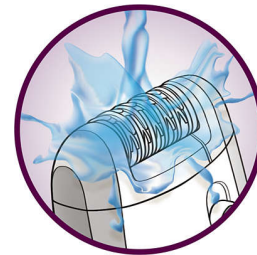

Gant de gel froid apaisant

Le gant de gel froid, avec son action apaisante, soulage votre peau juste après l'épilation et réduit les irritations.

Deux vitesses

Cet épilateur offre deux réglages de vitesse : vitesse 1 pour une épilation ultra-douce, et vitesse 2 pour une épilation ultra-efficace.

Redresseur de poil et accessoire de massage

Redresse les poils, même les plus courts, et détend votre peau pour une épilation tout en douceur.

Tête de rasage avec option bikini

La tête de rasage épouse le contour du maillot ou des aisselles pour un rasage précis tout en douceur. Vous disposez également d'un sabot pour couper les poils les plus longs avant l'épilation ou le rasage du maillot.

Tête d'épilation lavable

La tête est amovible et lavable sous le robinet, pour une meilleure hygiène.

Hypoallergénique

En outre, les disques hypoallergéniques assurent une hygiène optimale.

Caractéristiques