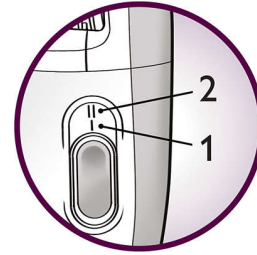

Gant de gel froid apaisant

Le gant de gel froid, avec son action apaisante, soulage votre peau juste après l'épilation et réduit les irritations.

Deux vitesses

Cet épilateur offre deux réglages de vitesse : vitesse 1 pour une épilation ultra-douce, et vitesse 2 pour une épilation ultra-efficace.

Redresseur de poil et accessoire de massage

Redresse les poils, même les plus courts, et détend votre peau pour une épilation tout en douceur.

Tête de rasage avec option bikini

La tête de rasage épouse le contour du maillot ou des aisselles pour un rasage précis tout en douceur. Vous disposez également d'un sabot pour couper les poils les plus longs avant l'épilation ou le rasage du maillot.

Tête d'épilation lavable

La tête est amovible et lavable sous le robinet, pour une meilleure hygiène.

Hypoallergénique

En outre, les disques hypoallergéniques assurent une hygiène optimale.

Caractéristiques