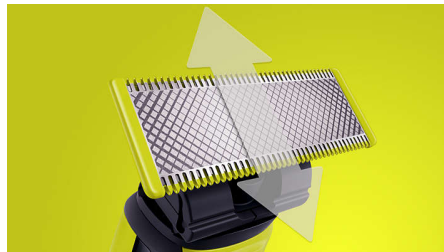

Perfil

Cree perfiles precisos con la cuchilla de doble cara. Puede afeitarse en cualquier dirección para tener mejor visibilidad y ver cada vello que recorta. ¡Alinee su estilo en segundos!

Aféitese

OneBlade no afeita tan al ras como una cuchilla tradicional para que su piel se sienta cómoda. Vaya en contra de la dirección de crecimiento y afeite cualquier longitud de vello en la cara o el cuerpo con facilidad. Incluye dos cuchillas, una para la cara y otra para el cuerpo.

Cuchilla de doble cara

OneBlade sigue los contornos de la cara para que puedas recortar y afeitar todas las zonas faciales con total comodidad y facilidad. Utiliza la cuchilla de doble cara para perfilar los bordes y creá líneas definidas moviendo la cuchilla en cualquier dirección.