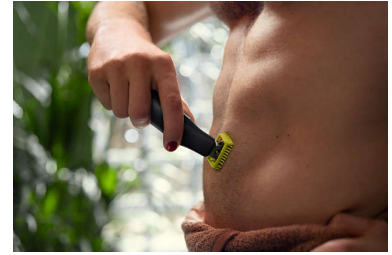

Fácil de usar

- Batería de larga duración
- En seco y húmedo
- Cuchilla de doble cara: diseñada para precisión y control
- Peine-guía recortador desmontable para cuerpo (3 mm)
- Cargue en cualquier momento y lugar
- Cuchilla que perdura

Perfil

Cree perfiles precisos con la cuchilla de doble cara. Puede afeitarse en cualquier dirección para tener mejor visibilidad y ver cada vello que recorta. ¡Alinee su estilo en segundos!

Aféitese

OneBlade no afeita tan al ras como una cuchilla tradicional para que su piel se sienta cómoda. Vaya en contra de la dirección de crecimiento y afeite cualquier longitud de vello en la cara o el cuerpo con facilidad. Incluye dos cuchillas, una para la cara y otra para el cuerpo.

Cuchilla de doble cara

OneBlade sigue los contornos de la cara para que puedas recortar y afeitar todas las zonas faciales con total comodidad y facilidad. Utiliza la cuchilla de doble cara para perfilar los bordes y creá líneas definidas moviendo la cuchilla en cualquier dirección.

Protector de piel que se encaja

Coloque el protector de piel para obtener una capa adicional de protección en las zonas sensibles.

Peine recortador para cuerpo que se encaja

Coloque el peine-guía recortador para cuerpo (3 mm) a fin de recortar fácilmente en cualquier dirección.