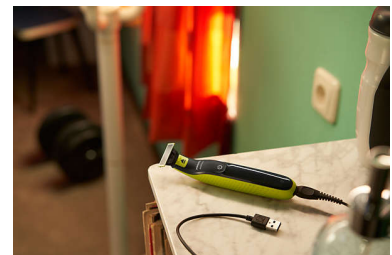

Carga por USB-A

Se puede cargar en casa o en el camino, perfecto para su rutina diaria y viajes.