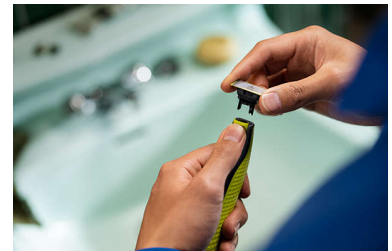

Cuchilla que perdura

Cuchilla duradera de acero inoxidable que dura hasta 4 meses de uso* para mantener esa sensación fresca. Cuando aparezca el indicador de reemplazo (el ícono de expulsión) en la cuchilla, es posible que el rendimiento ya no sea óptimo y sea hora de considerar cambiar la cuchilla para obtener la mejor experiencia de afeitado