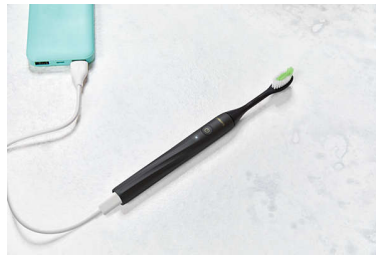

HY1200/05

שפר את הצחצוח שלך

תהיה איתך. One, החשמלית החדשה מנקה את השיניים טוב יותר לחיך לבן וזוהר יותר. בכל מקום שתהיה One העיצוב החלק והקל-משקל והמארז הנייד שלה הופכים אותה למברשת המושלמת עבורך. באיזה צבע אתה רוצה את שלך One-ה?

האחת שתמיד שם בשבילך, One מברשת השיניים

נועדה לנסיעות כדי שתחושת הניקיון תלווה One מברשת השיניים אותך בכל מקום. היא חלקה ומתאימה כמעט לכל נרתיק קומפקטי לנסיעות.

שגרת הצחצוח הופכת לקלה

One לפעמים, כולנו צריכים קצת הדרכה. מברשת השיניים מזמזמת כל 30 שניות כהמלצה לעבור לחלק הבא בפה. הזמזום הארוך יותר לאחר שתי דקות מיועד להודיע לך שהמלאכה הסתיימה.

צבע לכל סגנון

מצל ועד נצנוץ, משלג ועד מרווה – בחר את הצבע שמתאים לסגנון שלך. אפשר לערבב ולהתאים את ראש המברשת ואת הידית וליצור שילוב צבעים משלך.

טעינה אחת, חודש של שימוש במברשת השיניים

צריך רק לפתוח את המכסה One קל להטעין את מברשת השיניים ולהכות עד שנורית החיווי מפסיקה USB-C התחנות, לחבר כבל להבהב. בטעינה אחת, אפשר לצחצח במשך 30 יום, כלומר, חודש שלם של חיך לבן וזוהר יותר.