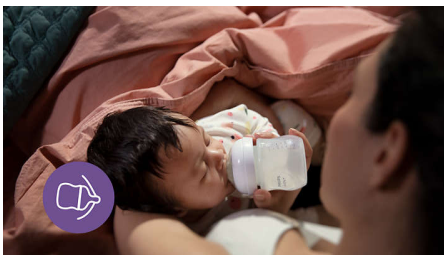

Dudlík Natural Response

Dudlík Natural Response funguje v souladu s přirozeným rytmem krmení dítěte, takže lze snadno kombinovat kojení a krmení z lahve. Má unikátní otvor, který uvolňuje mléko pouze tehdy, když dítě aktivně pije. Když tedy dítě pítí přerušit, aby polklo a nadechlo se, tok mléka se přerušit také.