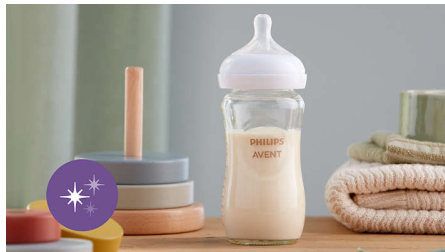

Žáruvzdorné sklo

Skleněná lahev Philips Avent je vyrobená z prvotřídního borosilikátového skla, je žáruvzdorná a odolná vůči teplotním šokům. Lze ji tedy bezpečně skladovat v chladničce, ohřívat a je rovněž vhodná ke sterilizaci.

Najděte ten správný průtok savičky

Každé dítě se krmí jinak a vyvíjí se vlastním tempem. Navrhli jsme několik rychlostí průtoku savičky, abyste mohli pro vaše dítě najít ten správný, a dětskou láhev si tak přizpůsobit. Všechny savičky Natural Response jsou vyrobeny z měkkého silikonu.