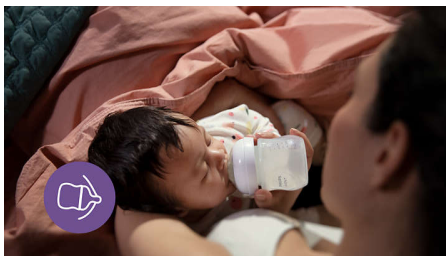

Имитирует темп кормления грудью, помогает справиться с проблемами

Соска, которая повторяет особенности груди*

Комфортное и спокойное кормление. Соска Natural Response поможет малышу пить, глотать и дышать в естественном темпе, а клапан AirFree предназначен для дополнительной защиты от колик, газов и срыгивания. Очень важно найти подходящую соску. Больше информации см. ниже.

Клапан AirFree уменьшает заглатывание воздуха

- Предназначено для дополнительной защиты от колик, газов и срыгивания

Очень важно найти подходящую соску

- Очень важно найти подходящую соску

Особенности

Соска Natural Response

Соска бутылочки разработана так, чтобы при кормлении малыш сосал, глотал и дышал в его собственном ритме, как при естественном процессе кормления грудью. Благодаря особой конструкции молоко не выделяется из соски без активного сосания малыша. 89% мам подтверждают, что дети с легкостью переходят от груди на бутылочку Natural Response и обратно**