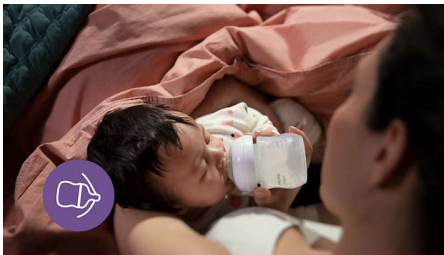

Соска Natural Response

Соска бутылочки разработана так, чтобы при кормлении малыш сосал, глотал и дышал в его собственном ритме, как при естественном процессе кормления грудью. Благодаря особой конструкции молоко не выделяется из соски без активного сосания малыша. 89% мам подтверждают, что дети с легкостью переходят от груди на бутылочку Natural Response и обратно**