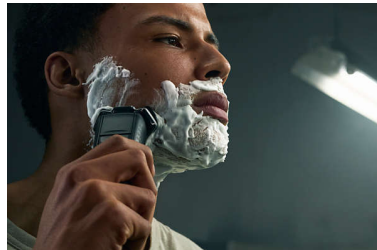

Sensor adaptador de corriente

El sensor de vello facial inteligente detecta la densidad del pelo 250 veces por segundo. La tecnología adapta dinámicamente y automáticamente la potencia de corte para un afeitado suave y sin esfuerzo.

Cabezales flexibles de 360 grados

Los cabezales totalmente flexibles giran 360° para seguir los contornos faciales. Disfruta de un contacto con la piel óptimo y de un afeitado cómodo y apurado.

Cabezales de precisión con guía para el pelo

La nueva forma de los cabezales de afeitado está diseñada para ofrecer precisión. La superficie se ha mejorado con canales de guía para el pelo, diseñados para colocar el pelo en una posición de corte eficaz.

Se abre con un toque

Limpia la afeitadora con facilidad. Abre el cabezal de la afeitadora, con solo tocar un botón, y enjuaga con agua.

Wet & Dry

Adapta tu rutina de afeitado a tus necesidades. Con Wet & Dry, podrás disfrutar de un cómodo afeitado en seco o un refrescante afeitado en húmedo. Puedes afeitarte con gel o con espuma incluso en la ducha.