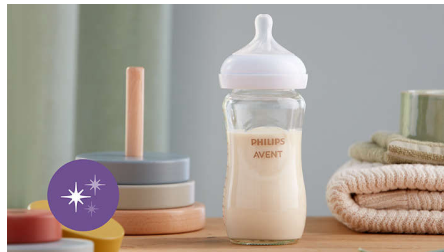

Žáruvzdorné sklo

Skleněná lahev Philips Avent je vyrobená z prvotřídního borosilikátového skla, je žáruvzdorná a odolná vůči teplotním šokům. Lze ji tedy bezpečně skladovat v chladničce, ohřívat a je rovněž vhodná ke sterilizaci.

Najděte ten správný průtok savičky

Každé dítě se krmí jinak a vyvíjí se vlastním tempem. Navrhli jsme několik rychlostí průtoku savičky, abyste mohli pro vaše dítě najít ten správný, a dětskou láhev si tak přizpůsobit. Všechny savičky Natural Response jsou vyrobeny z měkkého silikonu.