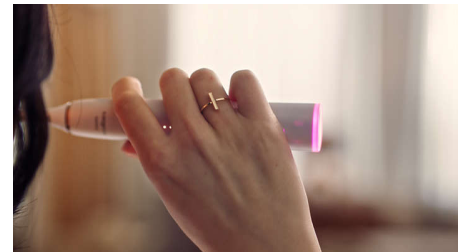

Pečuje o zdraví vašich úst

Zubní kartáček Philips Sonicare Prestige je navržen vám na míru. Jeho nejmodernější technologie je tak v souladu s vámi a používá se tak snadno, že o ní ani nevíte. Výsledky naštěstí mluví za vše.

Elegantní a kompaktní

Při používání zubního kartáčku Sonicare Prestige oceníte výkonnou technologii, která je dodávána se stylem a kompaktností. Zubní kartáček je o 18 mm

kratší než kartáček DiamondClean a je vyroben z prvotřídních materiálů, díky kterým je toto luxusní zařízení příjemné na pohled i na dotek.

Zpětná vazba v reálném čase

Vy si možná nevšimnete, že při čištění příliš tlačíte nebo jste začali zuby drhnout, ale zubní kartáček to zaznamená. Světelný kroužek na konci rukojeti vás jemně upozorní, abyste zmírnili tlak nebo omezili drhnutí.