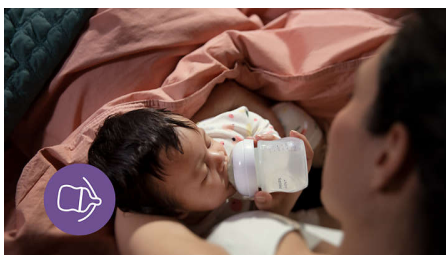

Pružna mirno, udobno hranjenje. Duda Natural Response podržava bebin jedinstveni ritam sisanja, gutanja i disanja, dok je ventilacijski otvor AirFree dizajniran da drži zrak podalje od trbušića bebe za dodatnu zaštitu od kolika, nadutosti i refluksa.

Ventilski umetak AirFree dizajniran za gutanje manje zraka

- Dizajniran da smanji probleme s hranjenjem

Istaknute znač.

Prirodno zahvaćanje

Širok, mekan i fleksibilan sisač oponaša oblik i osjećaj dojke, pomažući bebi da sisa i udobno jede.

Sisač Natural Response

Sisač Natural Response prati bebin prirodni ritam hranjenja i omogućuje jednostavno kombiniranje dojenja i hranjenja na bočicu. Sisač ima jedinstven otvor koji ispušta mlijeko samo kada beba aktivno pije. Kada zastane da proguta i udahne, protok mlijeka se pauzira.

Ventilacijski umetak AirFree

Ventilacijski umetak AirFree dizajniran je za dodatnu zaštitu od problema s hranjenjem sprječavajući ulazak zraka u trbušćić bebe tijekom hranjenja u uspravnom položaju.

Pronađite odgovarajuću brzinu protoka sisača