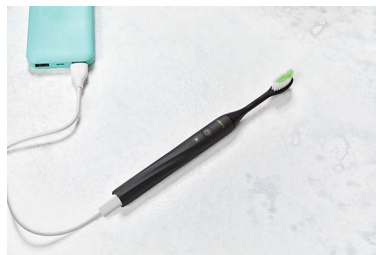

טעינה אחת, חודש של שימוש במברשת השיניים

צריך רק לפתוח את המכסה One קל להטעין את מברשת השיניים ולהכות עד שנורית החיווי מפסיקה USB-C התחנות, לחבר כבל להבהב. בטעינה אחת, אפשר לצחצח במשך 30 יום, כלומר, חודש שלם של חיך לבן וזוהר יותר.