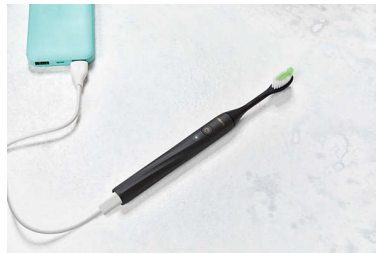

HY1200/05

שפר את הצחצוח שלך

The new electric One cleans your teeth better for a brighter, whiter smile. Wherever you go, this One goes with you. Its sleek, lightweight design and portable case makes it the perfect brush for you. Which color is your One?

האחת שתמיד שם בשבילך, One מברשת השיניים

נועדה לנסיעות כדי שתחושת הניקיון תלווה One מברשת השיניים אותך בכל מקום. היא חלקה ומתאימה כמעט לכל נרתיק קומפקטי לנסיעות.

שגרת הצחצוח הופכת לקלה

One לפעמים, כולנו צריכים קצת הדרכה. מברשת השיניים מזמזמת כל 30 שניות כהמלצה לעבור לחלק הבא בפה. הזמזום הארוך יותר לאחר שתי דקות מיועד להודיע לך שהמלאכה הסתיימה.

צבע לכל סגנון

מצל ועד נצנוץ, משלג ועד מרווה – בחר את הצבע שמתאים לסגנון שלך. אפשר לערבב ולהתאים את ראש המברשת ואת הידית וליצור שילוב צבעים משלך.

טעינה אחת, חודש של שימוש במברשת השיניים

צריך רק לפתוח את המכסה One קל להטעין את מברשת השיניים ולהכות עד שנורית החיווי מפסיקה USB-C התחנות, לחבר כבל להבהב. בטעינה אחת, אפשר לצחצח במשך 30 יום, כלומר, חודש שלם של חיך לבן וזוהר יותר.