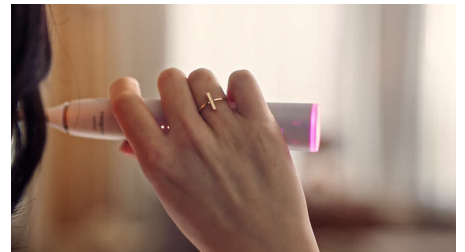

Eleganta un kompakta

Sonicare 9900 Prestige sniegtā pieredze ir gaumīgas un kompakas attīstītu tehnoloģiju nodrošināšanas piemērs. Šī zobu birste ir par 18 mm īsāka nekā DiamondClean, un tā ir izgatavota no augstvērtīgiem materiāliem, kas gan izskatās patīkami, gan sniedz patīkamu sajūtu, to lietojot.

Personalizēti padomi

Philips Sonicare lietotnes darbību nodrošina mākslīgais intelekts, un tā lieliski sadarbojas ar zobu birsti. Izmantojiet to zobu tīrīšanai un iegūstiet padomus par spiedienu, kustību, tīrīto zonu, tīrīšanas ilgumu un biežumu reāllaikā. Skatiet dienas, nedēļas, mēneša un gada progresa atskaites. Iegūstiet personalizētus ieteikumus un darbības, ko veikt, lai panāktu labāku zobu tīrīšanu. Tajā pašā laikā automātiskā sinhronizācija nodrošina, ka lietotne saņem jaunākos zobu tīrīšanas datus pat tad, ja lietotne tīrīšanas laikā neatrodas jums blakus.

Pierādīta zobu tīrīšana ar Sonic tehnoloģiju

Notīriet aplikumu ar Sonic tehnoloģiju – mūsu augstākais kritērijs efektīvai un saudzīgai tīrīšanai. Kamēr tīrāt zobus, līdz pat 62 000 sari kustību un dinamiskas, plūstošas darbības palīdz iztīrīt pat grūti aizsniedzamas vietas, gādājot par izteiktu tīrības un svaiguma sajūtu mutē.

Reāllaika atgriezeniskā saite

To, vai tīrāt ar pārmērīgu spiedienu vai drīzāk beržat, nevis tīrāt, var arī nepamanīt, bet zobu birste ievēros gan. Birstes roktura galā esošais gaismas aplis atgādinās samazināt spiedienu vai beršanas kustību.