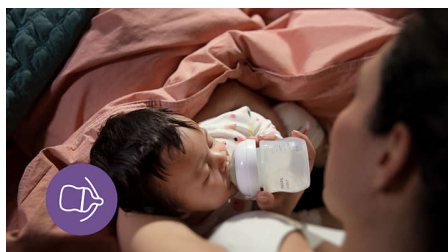

Клапан AirFree уменьшает заглатывание воздуха

- Предназначено для дополнительной защиты от колик, газов и срыгивания

Особенности

Соска с защитой от протекания

Соска оснащена специальным клапаном, через который молоко подается, только когда ребенок уже начал пить. Это поможет избежать проливания молока дома и на улице.

Легко держать

Эту эргономичную бутылочку удобно держать под любым углом для максимального комфорта при кормлении. Удобно для вас и вашего малыша.

Естественный захват соски

Мягкая и гибкая соска с широким физиологичным основанием для естественного захвата малыша и комфортного кормления малыша

Соска Natural Response

Соска бутылочки разработана так, чтобы при кормлении малыш сосал, глотал и дышал в его собственном ритме, как при естественном процессе

кормления грудью. Благодаря особой конструкции молоко не выделяется из соски без активного сосания малыша. 89% мам подтверждают, что дети с легкостью переходят от груди на бутылочку Natural Response и обратно**

Клапан AirFree

Клапан AirFree обеспечивает дополнительную защиту от проблем с кормлением, предотвращая попадание воздуха в животик малыша при кормлении в вертикальном положении.

Найдите соску с оптимальной скоростью потока