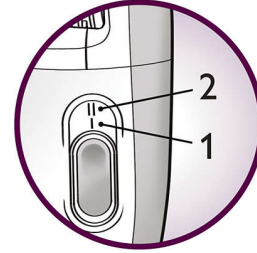

Accesorio masajeador que levanta el vello

Levanta hasta los vellos más cortos y relaja la piel para que disfrutes de una depilación más eficaz y suave.

Tapa protectora sensible

Diseñado especialmente para pieles sensibles porque permite depilar suavemente las zonas más difíciles

Cabezal para depilar el área del bikini

Cabezal especial para recortar y dar estilo al área del bikini con total precisión

Mango ergonómico

Su forma redondeada se adapta perfectamente a tu mano para facilitarte el uso. Además, tiene un diseño espectacular.

Dos posiciones de velocidad

Elige la velocidad 1 para una depilación más delicada o la velocidad 2 para una depilación más eficaz

Hipoalérgénico

Además, los discos hipoalérgénicos te aseguran una higiene óptima.