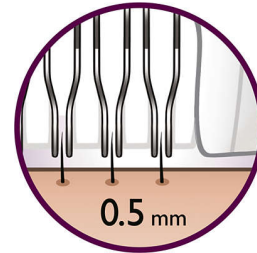

Accesorio masajeador que levanta el vello

Levanta hasta los vellos más cortos y relaja la piel para que disfrutes de una depilación más eficaz y suave.

Tapa protectora sensible

Diseñado especialmente para pieles sensibles porque permite depilar suavemente las zonas más difíciles

Cabezal para depilar el área del bikini

Cabezal especial para recortar y dar estilo al área del bikini con total precisión

Mango ergonómico

Su forma redondeada se adapta perfectamente a tu mano para facilitarte el uso. Además, tiene un diseño espectacular.

Dos posiciones de velocidad

Elige la velocidad 1 para una depilación más delicada o la velocidad 2 para una depilación más eficaz

Hipoalérgénico

Además, los discos hipoalérgénicos te aseguran una higiene óptima.