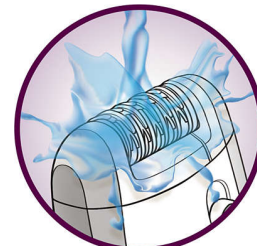

Accesorio masajeador que levanta el vello

Levanta hasta los vellos más cortos y relaja la piel para que disfrutes de una depilación más eficaz y suave.

Tapa protectora sensible

Diseñado especialmente para pieles sensibles porque permite depilar suavemente las zonas más difíciles

Cabezal para depilar el área del bikini

Cabezal especial para recortar y dar estilo al área del bikini con total precisión

Mango ergonómico

Su forma redondeada se adapta perfectamente a tu mano para facilitarte el uso. Además, tiene un diseño espectacular.

Dos posiciones de velocidad

Elige la velocidad 1 para una depilación más delicada o la velocidad 2 para una depilación más eficaz

Hipoalérgénico

Además, los discos hipoalérgénicos te aseguran una higiene óptima.

Cabezal de depilación lavable

Puedes extraer el cabezal para limpiarlo con agua del grifo y disfrutar de la máxima higiene

Especificaciones

Nivel de sonido

Nivel de sonido: 72 dBa

Accesorios

Bolsa de almacenamiento