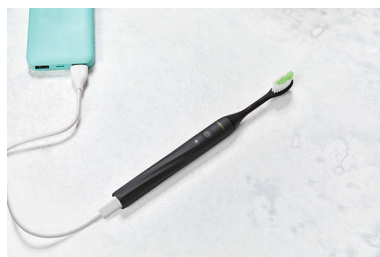

Une charge, un mois de brossage

Charger votre One est un jeu d'enfant. Il vous suffit de retirer le capuchon, de brancher votre câble USB-C et d'attendre que le voyant cesse de clignoter. Avec une seule charge, vous disposez de 30 jours de brossage, soit un mois de sourire éclatant.

Caractéristiques

Spécificités techniques

Autonomie (de la charge maximale à la décharge totale): Jusqu'à 30 jours

Design et finition

Couleur: Chatoyant

Compatibilité

Compatibilité têtes de brosse: Uniquement compatible avec, Manches Philips One

Compatibilité du manche: Incompatible avec les autres modèles, Têtes de brosse Philips Sonicare :

Accessoires inclus

Têtes de brosse: 1 tête de brosse Philips One

Manche: 1 Philips One

Housse de voyage: Étui de voyage Philips One