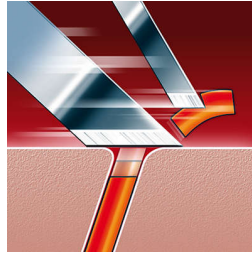

Si risciacqua in pochi istanti

- Risciacquo veloce, con rivestimento antibatterico interno

In evidenza

Testine di rasatura Speed-XL

I tre tracciati offrono il 50% in più di superficie di rasatura per una rifinitura rapida e accurata. *Rispetto alle testine rotanti standard.

Contorno del viso SmartTouch

Le tre testine di rasatura sono sempre a stretto contatto con la pelle per una rasatura veloce e impeccabile.

Sistema Precision Cutting

Il rasoio elettrico è dotato di testine ultrasottili con microfessure per la rasatura dei peli più lunghi e di fori che catturano anche i peli più corti.

Tecnologia Super Lift & Cut

Il sistema a doppia lama di questo rasoio elettrico consente di sollevare i peli per tagliare più a fondo.

Sistema Reflex Action

Si adatta automaticamente alla forma di viso e collo.