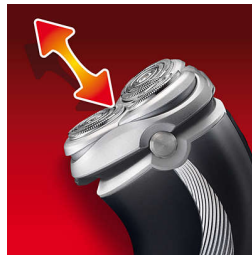

Si risciacqua in pochi istanti

- Risciacquo veloce, con rivestimento antibatterico interno

In evidenza

Testine di rasatura Speed-XL

I tre tracciati offrono il 50% in più di superficie di rasatura per una rifinitura rapida e accurata. *Rispetto alle testine rotanti standard.

Contorno del viso SmartTouch

Le tre testine di rasatura sono sempre a stretto contatto con la pelle per una rasatura veloce e impeccabile.

Sistema Precision Cutting

Il rasoio elettrico è dotato di testine ultrasottili con microfessure per la rasatura dei peli più lunghi e di fori che catturano anche i peli più corti.

Tecnologia Super Lift & Cut

Il sistema a doppia lama di questo rasoio elettrico consente di sollevare i peli per tagliare più a fondo.

Sistema Reflex Action

Si adatta automaticamente alla forma di viso e collo.

Risciacquo veloce

Il rivestimento antibatterico all'interno dell'unità di rasatura assicura la pulitura in pochi secondi.

Specifiche

Facilità d'uso

Pulizia: Lavabili

Display: Chiusura di sicurezza da viaggio, Indicatore del livello batteria