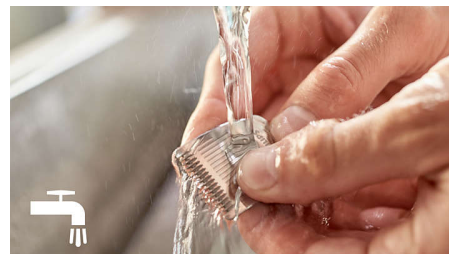

## Gemakkelijk schoon te maken

Maak het hoofd van uw Philips-baadtrimmer los en spoel het eenvoudig onder de kraan af. Droog het voor u het terugplaatst op het apparaat.