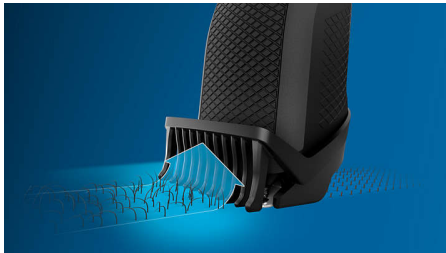

#### Eenvoudig en gelijkmatig trimmen

- Trimt gelijkmatig en verwijdert platliggende haren
- Mesjes zijn dubbelzijdig geslepen voor sneller trimmen
- Huidvriendelijke mesjes voor een gladde huid

## Lift & Trim-systeem

Perfect voor uw stoppelbaard dankzij het nieuwe Lift & Trim-systeem van onze Philips-baadtrimmer: de kam tilt de haren op naar de mesjes voor een gelijkmatig resultaat.