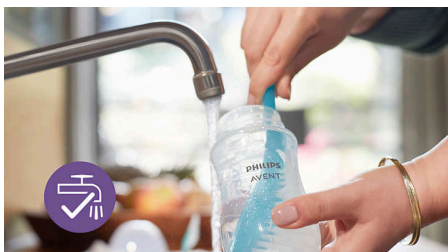

Простота в использовании и очистке

Благодаря широкому горлышку бутылочку удобно мыть и наполнять. Небольшое количество деталей позволяет быстро собрать и разобрать бутылочку.