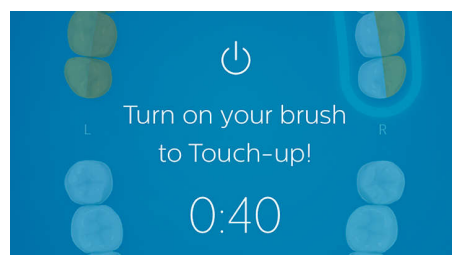

TouchUp

Если во время чистки зубов вы пропустите какие-либо участки, то приложение Philips Sonicare, отслеживающее ваш прогресс, подскажет вам это и посоветует очистить участок повторно. TouchUp предоставляет настраиваемые рекомендации, основанные именно на ваших индивидуальных данных чистки зубов, благодаря чему вы сможете моментально очистить пропущенные участки и улучшить уход за зубами.