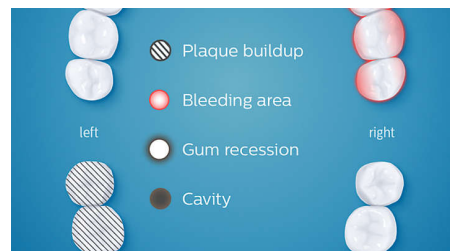

Целевые участки

Если стоматолог указал на определенные проблемные участки вашей полости рта, которым требуется уделить повышенное внимание из-за образования зубного налета, рецессии десны или другой проблемы, то FlexCare Platinum Connected поможет вам в уходе за этими проблемными местами. Вы можете отметить данные участки на индивидуальной карте полости рта в приложении Sonicare, которое будет напоминать вам, что этим местам нужно уделить немного больше внимания каждый раз при чистке зубов.