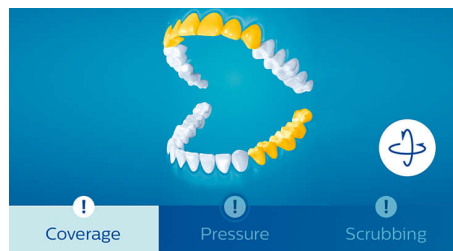

Особенности

Датчик местоположения

Датчик местоположения FlexCare Platinum Connected показывает, каким участкам вы уделили мало времени, чтобы вы ничего не пропустили. Если есть какие-либо участки, которые вы регулярно пропускаете во время чистки, то датчик местоположения обратит ваше внимание на них.