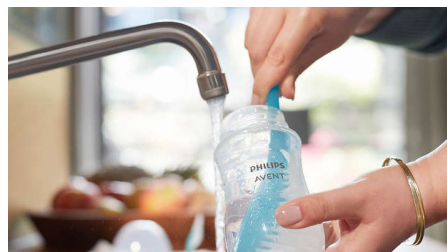

Щеточка для бутылочек

Специально изогнутая щеточка и удобная ручка подходят для тщательной очистки бутылочек с широким горлышком, сосок и других изделий для кормления.