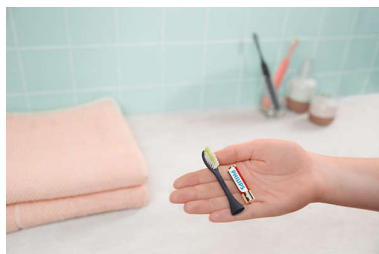

Escova durante 90 dias

Escova com a escova One durante 90 dias com uma única pilha AAA. São três meses de um sorriso mais branco e brilhante.