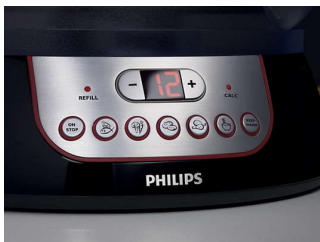

Philips Pure Essentials
Collection
Stomer

9 l, 900 W
Optimale tijdstellingen

HD9140/90

Uw eten was nog nooit zo smakelijk

Stomer met Flavour Booster

Deze hoogwaardige Philips-stomer met unieke Flavour Booster verrijkt uw gestoomde gerechten met het heerlijke aroma van kruiden en specerijen. Vooraf instelbare tijden, een warmhoudfunctie en een boekje vol professionele recepten helpen u keer op keer een heerlijke maaltijd te bereiden.

Slimme functies

- De verwijderbare lekbak van 500 ml is eenvoudig te legen en schoon te maken
- Opbergvak voor snoer
- Stapelbare stoomlagen
- Ontkalkindicatielampje met geluid
- Waterbijvulindicator

PHILIPS

Optimale tijdstellingen

Stomen is een nauwkeurige bezigheid. Daarom heeft de Philips-stomer verschillende tijdstellingen die de stoom automatisch uitschakelen zodra de ideale stoomtijd is bereikt. Zo kunt u veel verschillende soorten voedsel bereiden, waaronder rijst, groenten, kip en vis, en perfecte resultaten bereiken met behoud van alle smaken en vitamines.