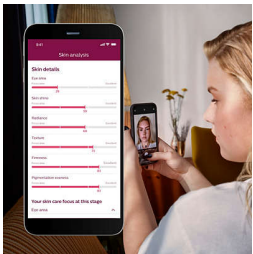

Personlig tilpasset behandling med IPL-hårfjerning

- Skånsom og komfortabel med SenseIQ
- Smart hudanalyse med SkinAI

Høydepunkter

Inkluderer ansiktshårfjerner

Lumea IPL 9900-serien leveres med den nye ansiktshårfjerner fra Philips. Nå kan du enkelt og trygt fjerne hår før du blinker med Lumea.

Eksklusive SkinAI-funksjoner

Den gratis veilednings-appen vår gir steg-for-steg veiledning, nå med eksklusiv SkinAI-teknologi for å analysere huden din og spore hårreduksjon.

Utviklet sammen med hudspesialister