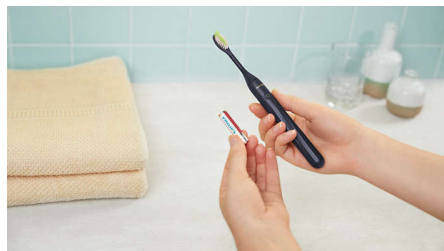

HY1100/01

שפר את הצחצוח שלך

תהיה איתך. One, החשמלית החדשה מנקה את השיניים טוב יותר לחיך לבן וזוהר יותר. בכל מקום שתהיה One העיצוב החלק והקל-משקל והמארז הנייד שלה הופכים אותה למברשת המושלמת עבורך. באיזה צבע אתה רוצה את שלך One-ה?

האחת שתמיד שם בשבילך, One מברשת השיניים

נועדה לנסיעות כדי שתחושת הניקיון תלווה One מברשת השיניים אותך בכל מקום. היא חלקה ומתאימה כמעט לכל נרתיק קומפקטי לנסיעות.

שגרת הצחצוח הופכת לקלה

One לפעמים, כולנו צריכים קצת הדרכה. מברשת השיניים מוזממת כל 30 שניות כהמלצה לעבור לחלק הבא בפה. הזמזום הארוך יותר לאחר שתי דקות מיועד להודיע לך שהמלאכה הסתיימה.

צבע לכל סגנון

ממיאמי ועד חצות, ממגנו ועד מנטה – בחר את הצבע שמתאים לסגנון שלך. אפשר לערבב ולהתאים את ראש המברשת ואת הידית וליצור שילוב צבעים משלך.

צחצוח במשך 90 יום

במשך 90 יום באמצעות סוללת One צחצוח עם מברשת השיניים אחת. כלומר, שלושה חודשים של חיך לבן וזוהר יותר AAA.

שמור על הרעננות

רופאי השיניים ממליצים להחליף את ראש המברשת בכל שלושה חודשים לתוצאות המיטביות. ראשי המברשת של Philips One מגיעים במגוון צבעים מלאי חיים, כדי שתוכל לעדין את המראה יחד עם ראש המברשת בכל פעם.