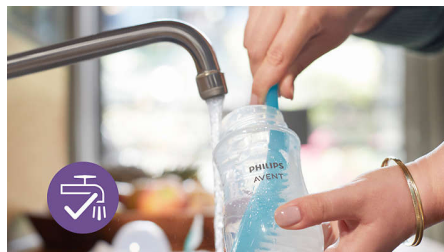

Facile da usare e pulire

L'ampio collo del biberon rende semplice il riempimento e la pulizia. Il sistema è composto solo da poche parti che possono essere assemblate in maniera rapida e semplice.