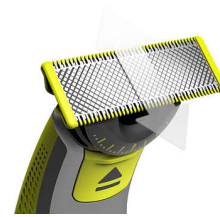

## להב 360 חדשני

זו בכל הכיוונים לשמירה על מגע תמידי עם העור תוך הבטחת שליטה בכל עת, גם באזורים שהכי קשה להגיע אליהם.

## עצב בפחות מעברים

(QP210). ונחות רבה יותר בהשוואה ללהב המקורי

## להב דו-צדדי

צור קצוות מדויקים וקווים חדים באמצעות הלהב הדו-צדדי. אפשר לקצץ גם כלפי מעלה וגם כלפי מטה. קבל גבולות מושלמים תוך שניות בעזרת להב דו-צדדי שמאפשר לראות כל שערה שחותרת.