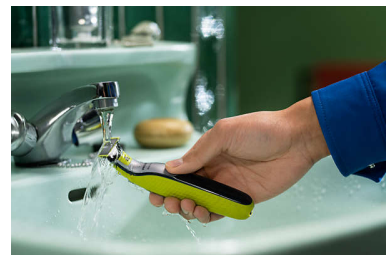

לשימוש רטוב ויבש

כך שקל, (IPX7) חסינה לחלוטין מפני מים (תקן OneBlade מכונת לנקות אותה: רק צריך לשתוף אותה מתחת לברז). מתאים לגילוח רטוב או יבש – מה שאתה מעדיף. אין צורך בקצף גילוח