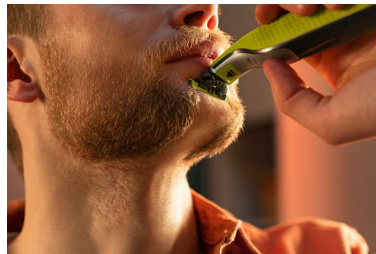

## ייחודית OneBlade טכנולוגיית

של פיליפס הוא מכשיר עיצוב חדשני שיכול לקצץ, OneBlade לגלח וליצור קווים נקיים וקצוות חדים לכל אורך של שיער. מערכת ההגנה הכפולה שלו - ציפוי חלק בשילוב עם קצוות מעוגלים - הופכת את הגילוח לקל ונוח יותר. טכנולוגיית הגילוח שלו מבוססת על סכינים הנעים במהירות, שצולחים כל אורך של שיער.

## להב שלא נשחק בקלות

להבי נירוסטה עמידים שמחזיקים עד 4 חודשי שימוש\* לשמירה על תחושה רעננה. כאשר מחוון ההחלפה - סמל השליפה - יופיע על הלהב, ייתכן שביצועי הלהב כבר לא יהיו מיטביים. זה הזמן לשקול להחליף את הלהב לחוויית הגילוח הטובה ביותר.

## להב 360 חדשני

זו בכל הכיוונים לשמירה על מגע תמידי עם העור תוך הבטחת שליטה בכל עת, גם באזורים שהכי קשה להגיע אליהם.