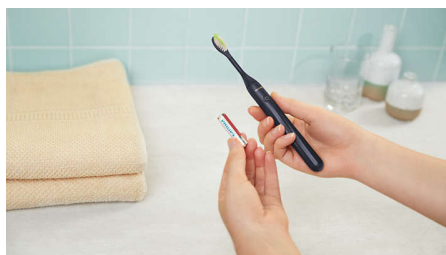

Good Vibrations

כעל גרסה חשמלית למברשת השיניים הידנית One תחשוב על שלך. בזכות מיקרו-רטטים והסיבים המותאמים לקווי המתאר, המברשת מנקה בעדינות את השיניים ומבריקה אותן בלחיצת כפתור.

צבע לכל סגנון

ממיאמי ועד חצות, ממגו ועד מנטה – בחר את הצבע שמתאים לסגנון שלך. אפשר לערבב ולהתאים את ראש המברשת ואת הידית וליצור שילוב צבעים משלך.

מינוי ללא טרחה

התחזוקה של מברשת השיניים שלך אמורה להיות קלה. הירשם כמינוי כדי לקבל ראשי מברשת חלופיים וסוללה חדשה באופן אוטומטי עד לפתח הדלת כל 90 יום. לשיניים בריאות ללא דאגות.

Specifications

מפרט טכני

משך הפעלה (ממלא עד לריק): עד 90 יום